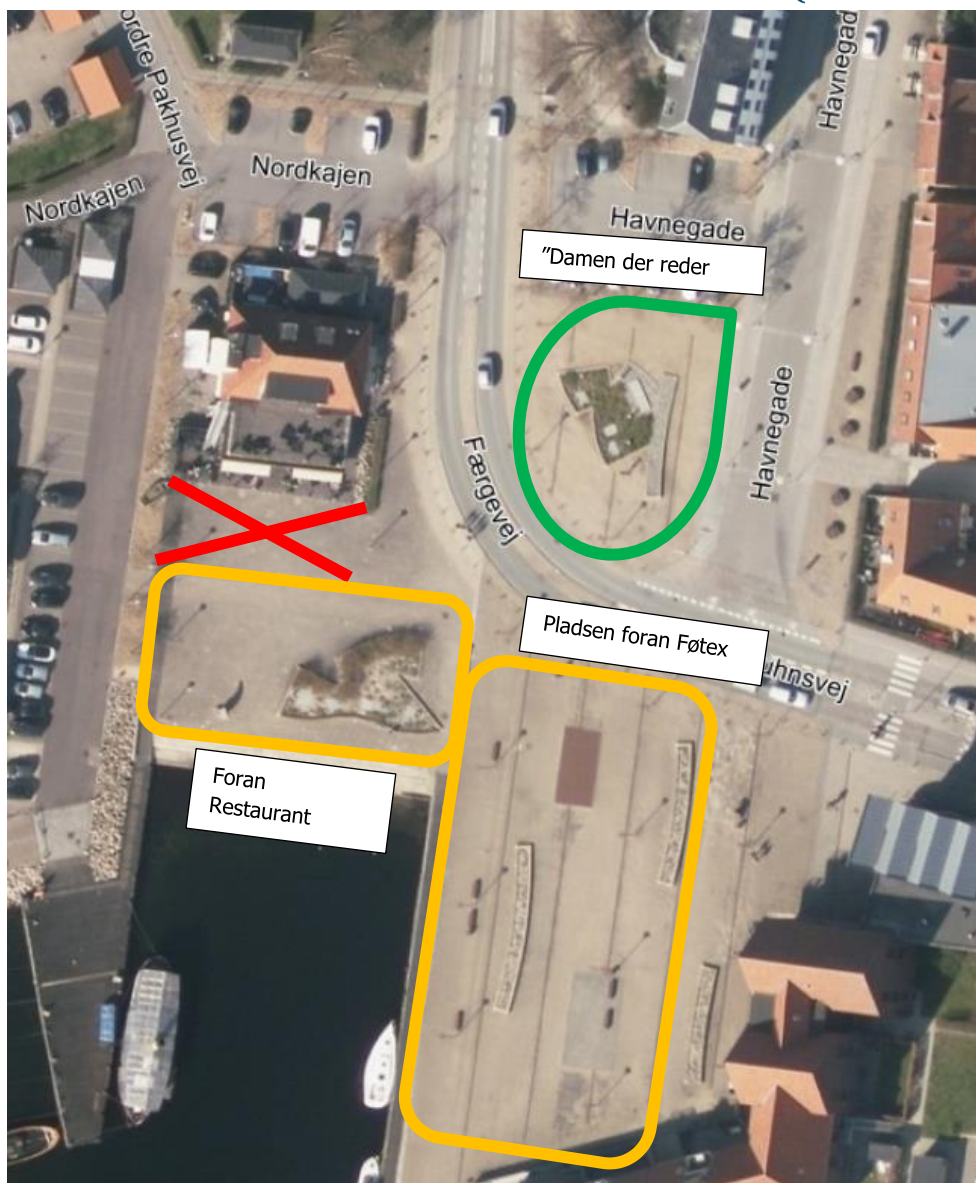

Oversigt over festpladser man kan låne/leje i Frederikssund kommune

Indhold

Oversigt over festpladser man kan låne/leje i Frederikssund kommune.....	1
Bløden, Frederikssund.....	2
Kalvøen, (Parkeringspladsen foran Valhal), Frederikssund	3
Frederikssund Havn: Pladsen foran Føtex, pladsen foran Restaurant Toldboden. Pladsen "Damen der reder hår" (kan kun lånes af foreninger).....	4
Cirkuspladsen, Kingovej, Slangerup.....	5
Skuldelev grusgrav, Skibby	6
Grønlien Grusgrav,	7

Bløden, Frederikssund

Kalvøen, (Parkeringspladsen foran Valhal), Frederikssund

Frederikssund Havn: Pladsen foran Føtex, pladsen foran Restaurant Toldboden. Pladsen "Damen der reder" (kan kun lånes af foreninger)

Cirkuspladsen, Kingovej, Slangerup

Skuldelev grusgrav, Skibby

Grønlien Grusgrav,

Grønlien Grusgrav

Der er opstillet motions- og legeredskaber samt borde/bænke i den tidligere grusgrav til publikums fri afbenyttelse. Grusgraven indgår i stisystemet i Sillebro Ådal.

Forsigtig færdsel ved søerne tilrådes - der er dybe og stejle skrænter.

Der er parkeringsmuligheder ved Bonderupvej.