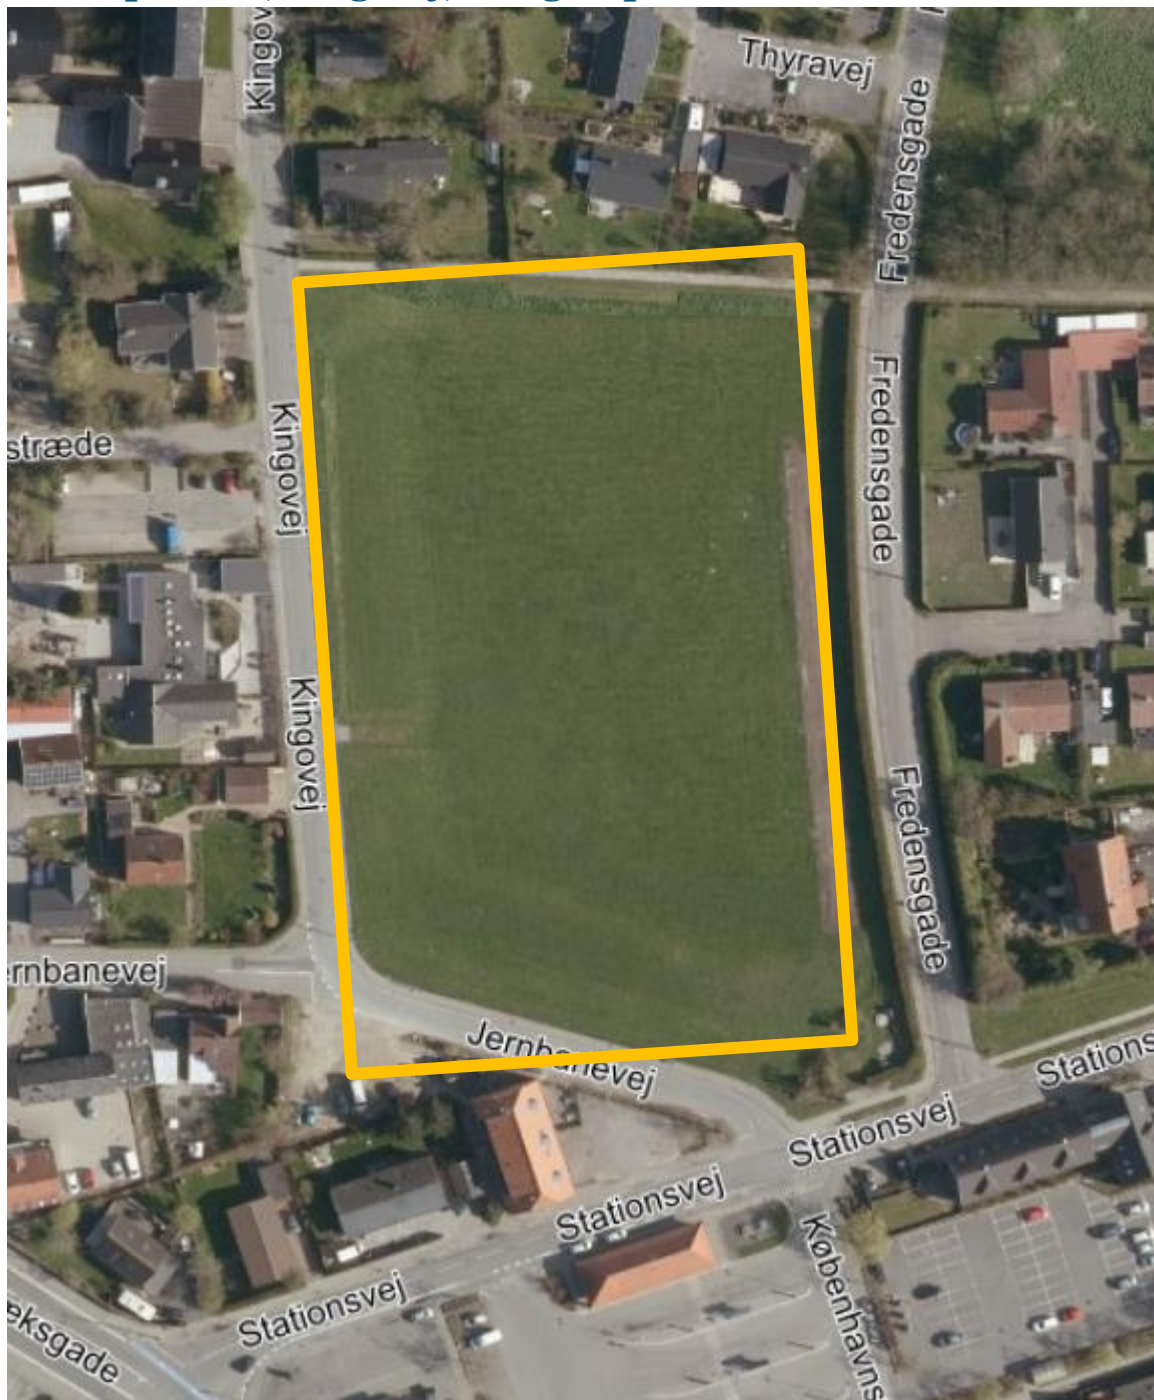

Oversigt over festpladser man kan låne/leje i Frederikssund kommune

Indhold

Oversigt over festpladser man kan låne/leje i Frederikssund kommune.....	1
Bløden, Frederikssund.....	2
Kalvøen, (Parkeringspladsen foran Valhal), Frederikssund	3
Frederikssund Havn: Pladsen foran Føtex, pladsen foran Restaurant Toldboden. Pladsen "Damen der reder hår" (kan kun lånes af foreninger).....	4
Cirkuspladsen, Kingovej, Slangerup.....	5
Skuldelev grusgrav, Skibby	6
Grønlien Grusgrav,	7

Bløden, Frederikssund

Kalvøen, (Parkeringspladsen foran Valhal), Frederikssund

Frederikssund Havn: Pladsen foran Føtex, pladsen foran Restaurant Toldboden. Pladsen "Damen der reder" (kan kun lånes af foreninger)

Cirkuspladsen, Kingovej, Slangerup

Skuldelev grusgrav, Skibby

Grønlien Grusgrav,

Grønlien Grusgrav

Der er opstillet motions- og legeredskaber samt borde/bænke i den tidligere grusgrav til publikums fri afbenyttelse. Grusgraven indgår i stisystemet i Sillebro Ådal.

Forsigtig færdsel ved søerne tilrådes - der er dybe og stejle skrænter.

Der er parkeringsmuligheder ved Bonderupvej.