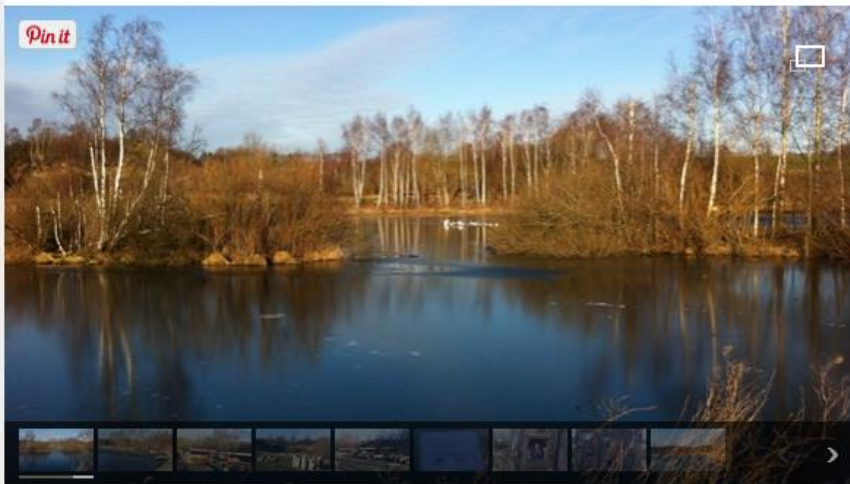

Bløden, Frederikssund

Kalvøen, (Parkeringspladsen foran Valhal), Frederikssund

Frederikssund Havn: Pladsen foran Føtex, pladsen foran Restaurant Toldboden. Pladsen "Damen der reder" (kan kun lånes af foreninger)

Cirkuspladsen, Kingovej, Slangerup

Skuldelev grusgrav, Skibby

Grønlien Grusgrav,

Grønlien Grusgrav

Der er opstillet motions- og legeredskaber samt borde/bænke i den tidligere grusgrav til publikums fri afbenyttelse. Grusgraven indgår i stisystemet i Sillebro Ådal.

Forsigtig færdsel ved søerne tilrådes - der er dybe og stejle skrænter.

Der er parkeringsmuligheder ved Bonderupvej.