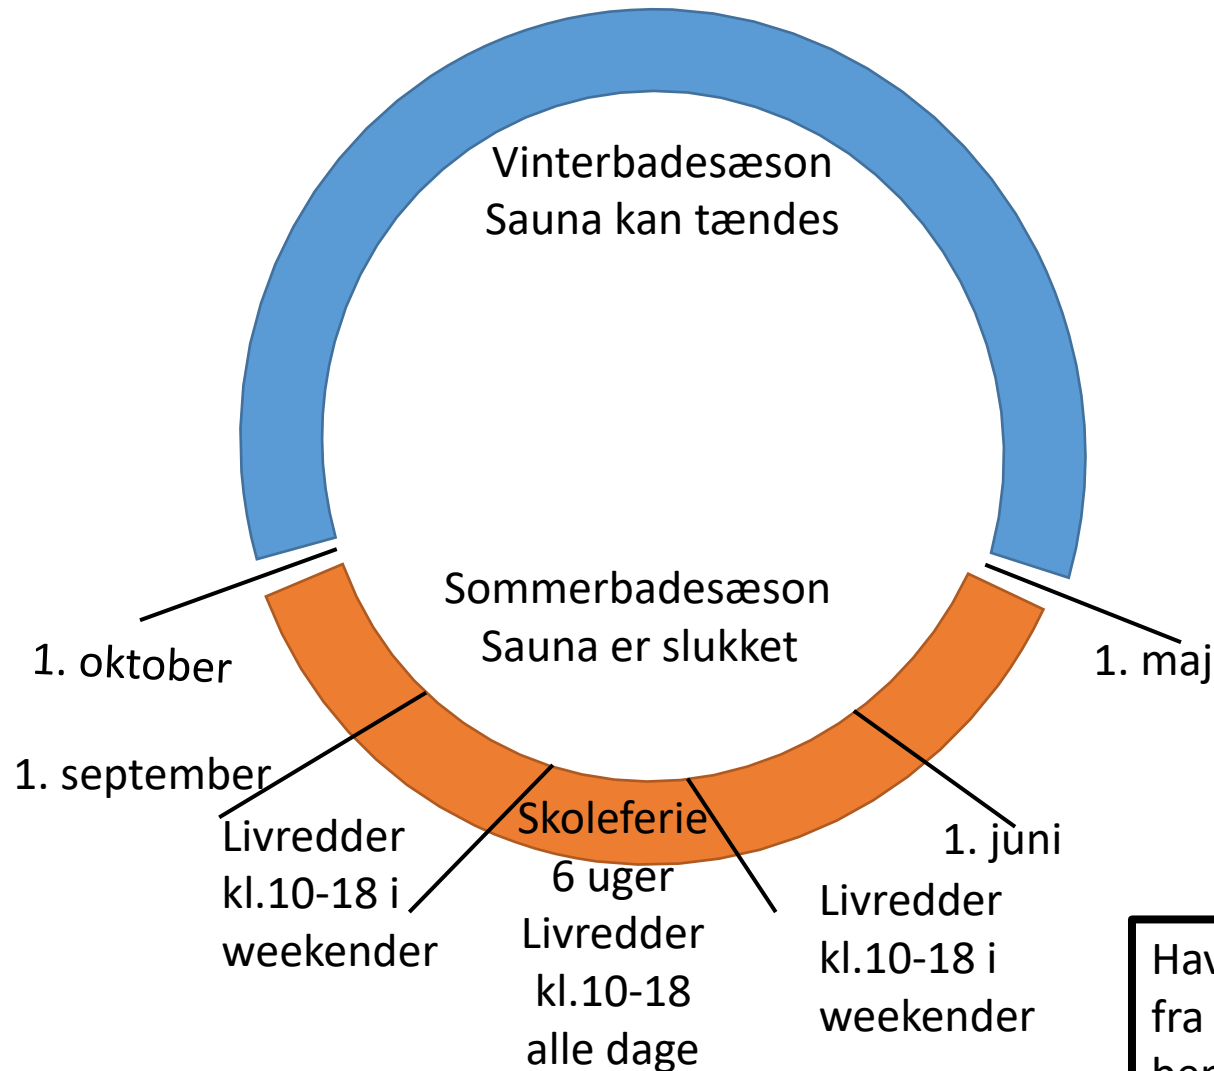

Havnebadsårshjul

Vinterbadesæson

Foreningstid kan tildeles.
Billet kan købes til omklædningsrum og sauna når der er offentlig åbent.
12 timer offentlig åbent pr uge:
Onsdag 16-20
Fredag 6-10
Søndag 10-14

Sommerbadesæson

Omklædningsrum åben kl.10-22 alle dage.
Saunaen er slukket.
Mulighed for foreningstid før offentlig åben

Havnebadets åbningstid er maksimalt 6-22. Havnebadet er lukket fra solnedgang til solopgang, med mindre der er kommunal bemanning eller foreningsaktivitet.