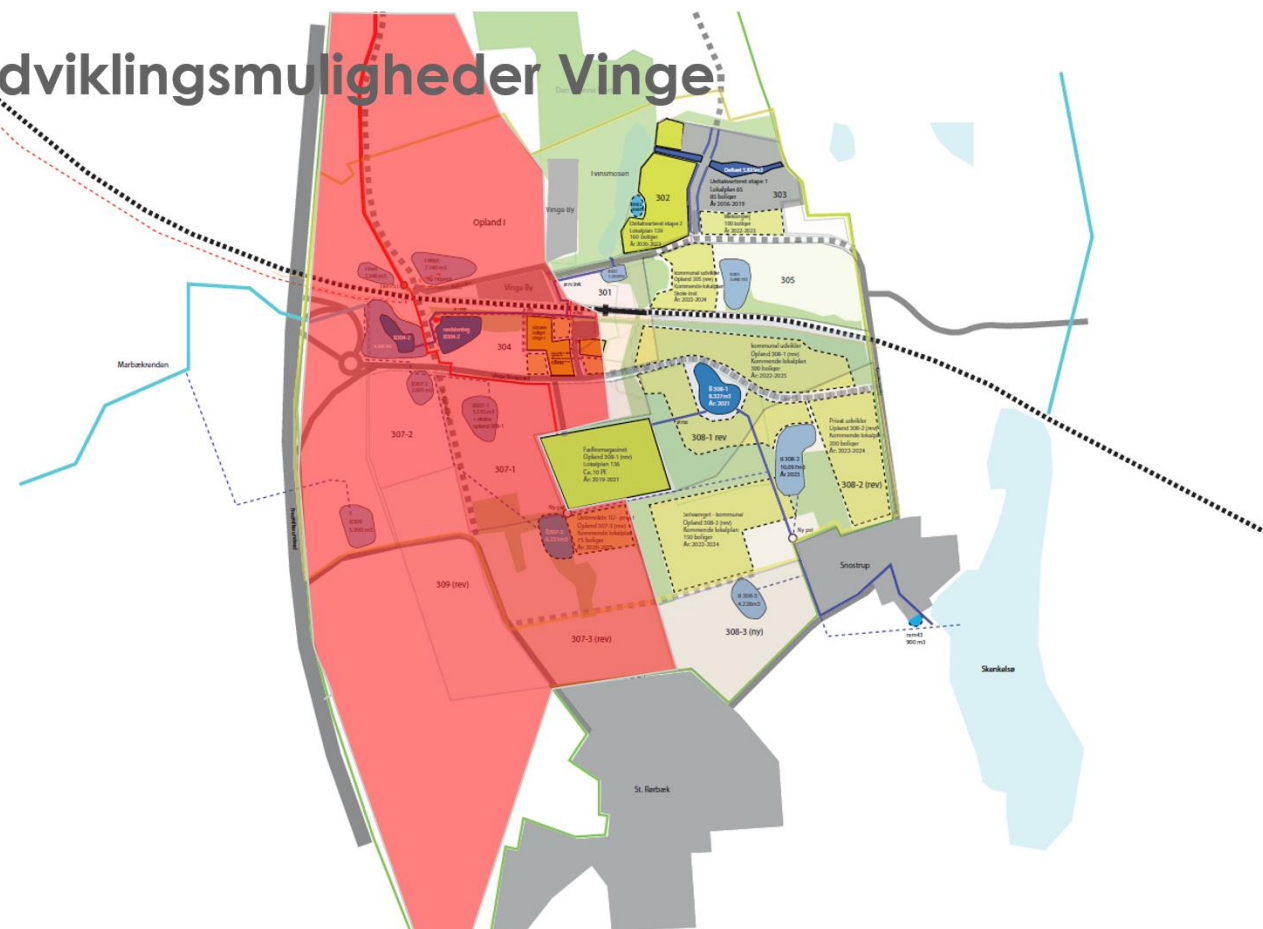

Udviklingsmuligheder Vinge

Området markeret med rødt angiver de udviklingsområder, hvor udviklingen er udfordret, eller helt udsat, pga. manglende afklaring af vandhåndteringen.