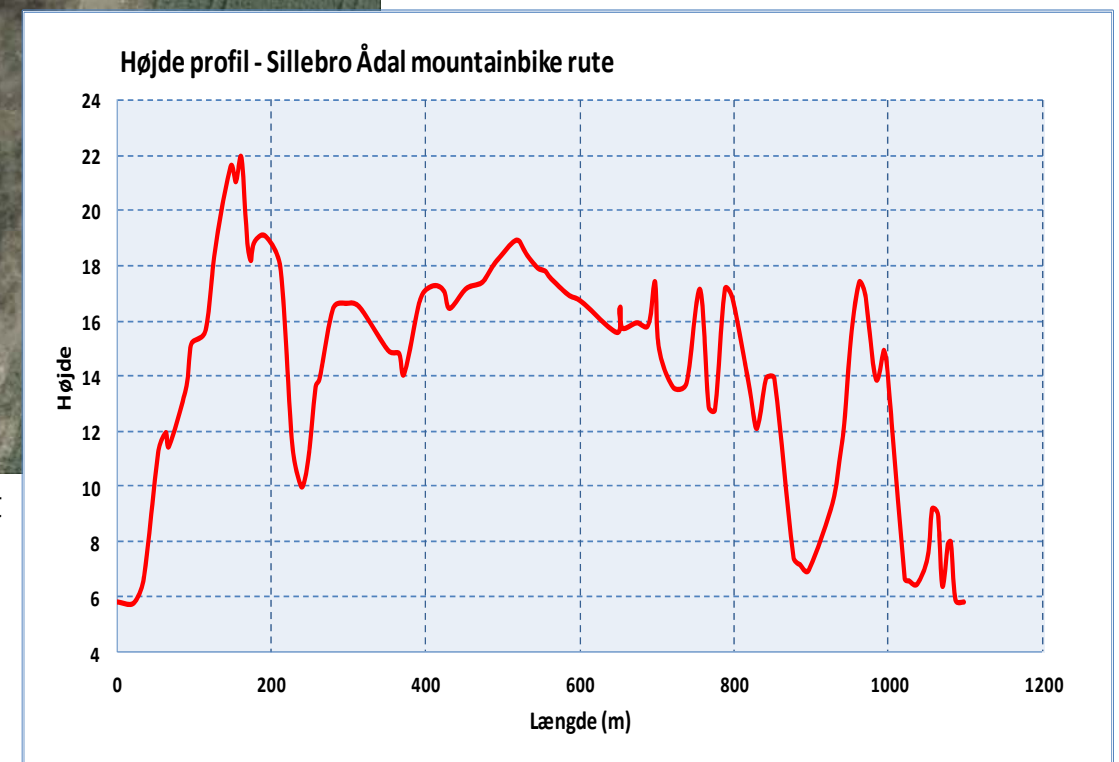

www.frederikssund.dk