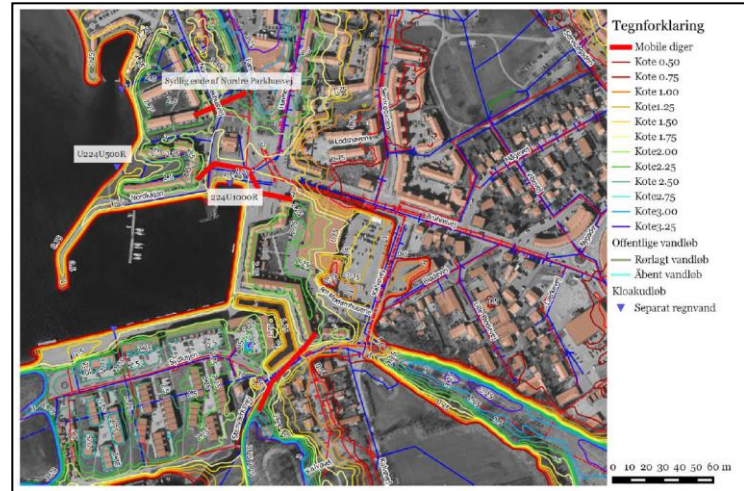

# Varsel om oversvømmelse

- Fokus på at redde liv og derefter ejendom
- Indsatsplan for oversvømmelse
- Tre niveauer
  - Grønt op til 1m
  - Gult op til 1,3m
  - Rødt over 1,3m

# Rødt niveau – over 1,3m

- Mobile diger
  - Frederikssund Bymidte
  - Hyllingeriis
  - Enebærvej, Frs
  - Ved broen

# Rødt niveau – over 1,3m

---

- Spærring af Sillebro Å
- Evakueringscenter
- Evakuering
- Sanddepoter
- Information