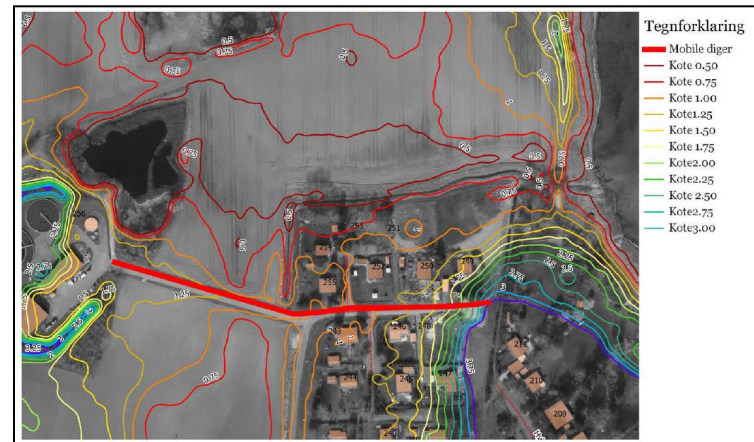

# Varsel om oversvømmelse

- Fokus på at redde liv og derefter ejendom
- Indsatsplan for oversvømmelse
- Tre niveauer
  - Grønt op til 1m
  - Gult op til 1,3m
  - Rødt over 1,3m

# Rødt niveau – over 1,3m

- Mobile diger
  - Frederikssund Bymidte
  - Hyllingeriis
  - Enebærvej, Frs
  - Ved broen

# Rødt niveau – over 1,3m

---

- Spærring af Sillebro Å
- Evakueringscenter
- Evakuering
- Sanddepoter
- Information