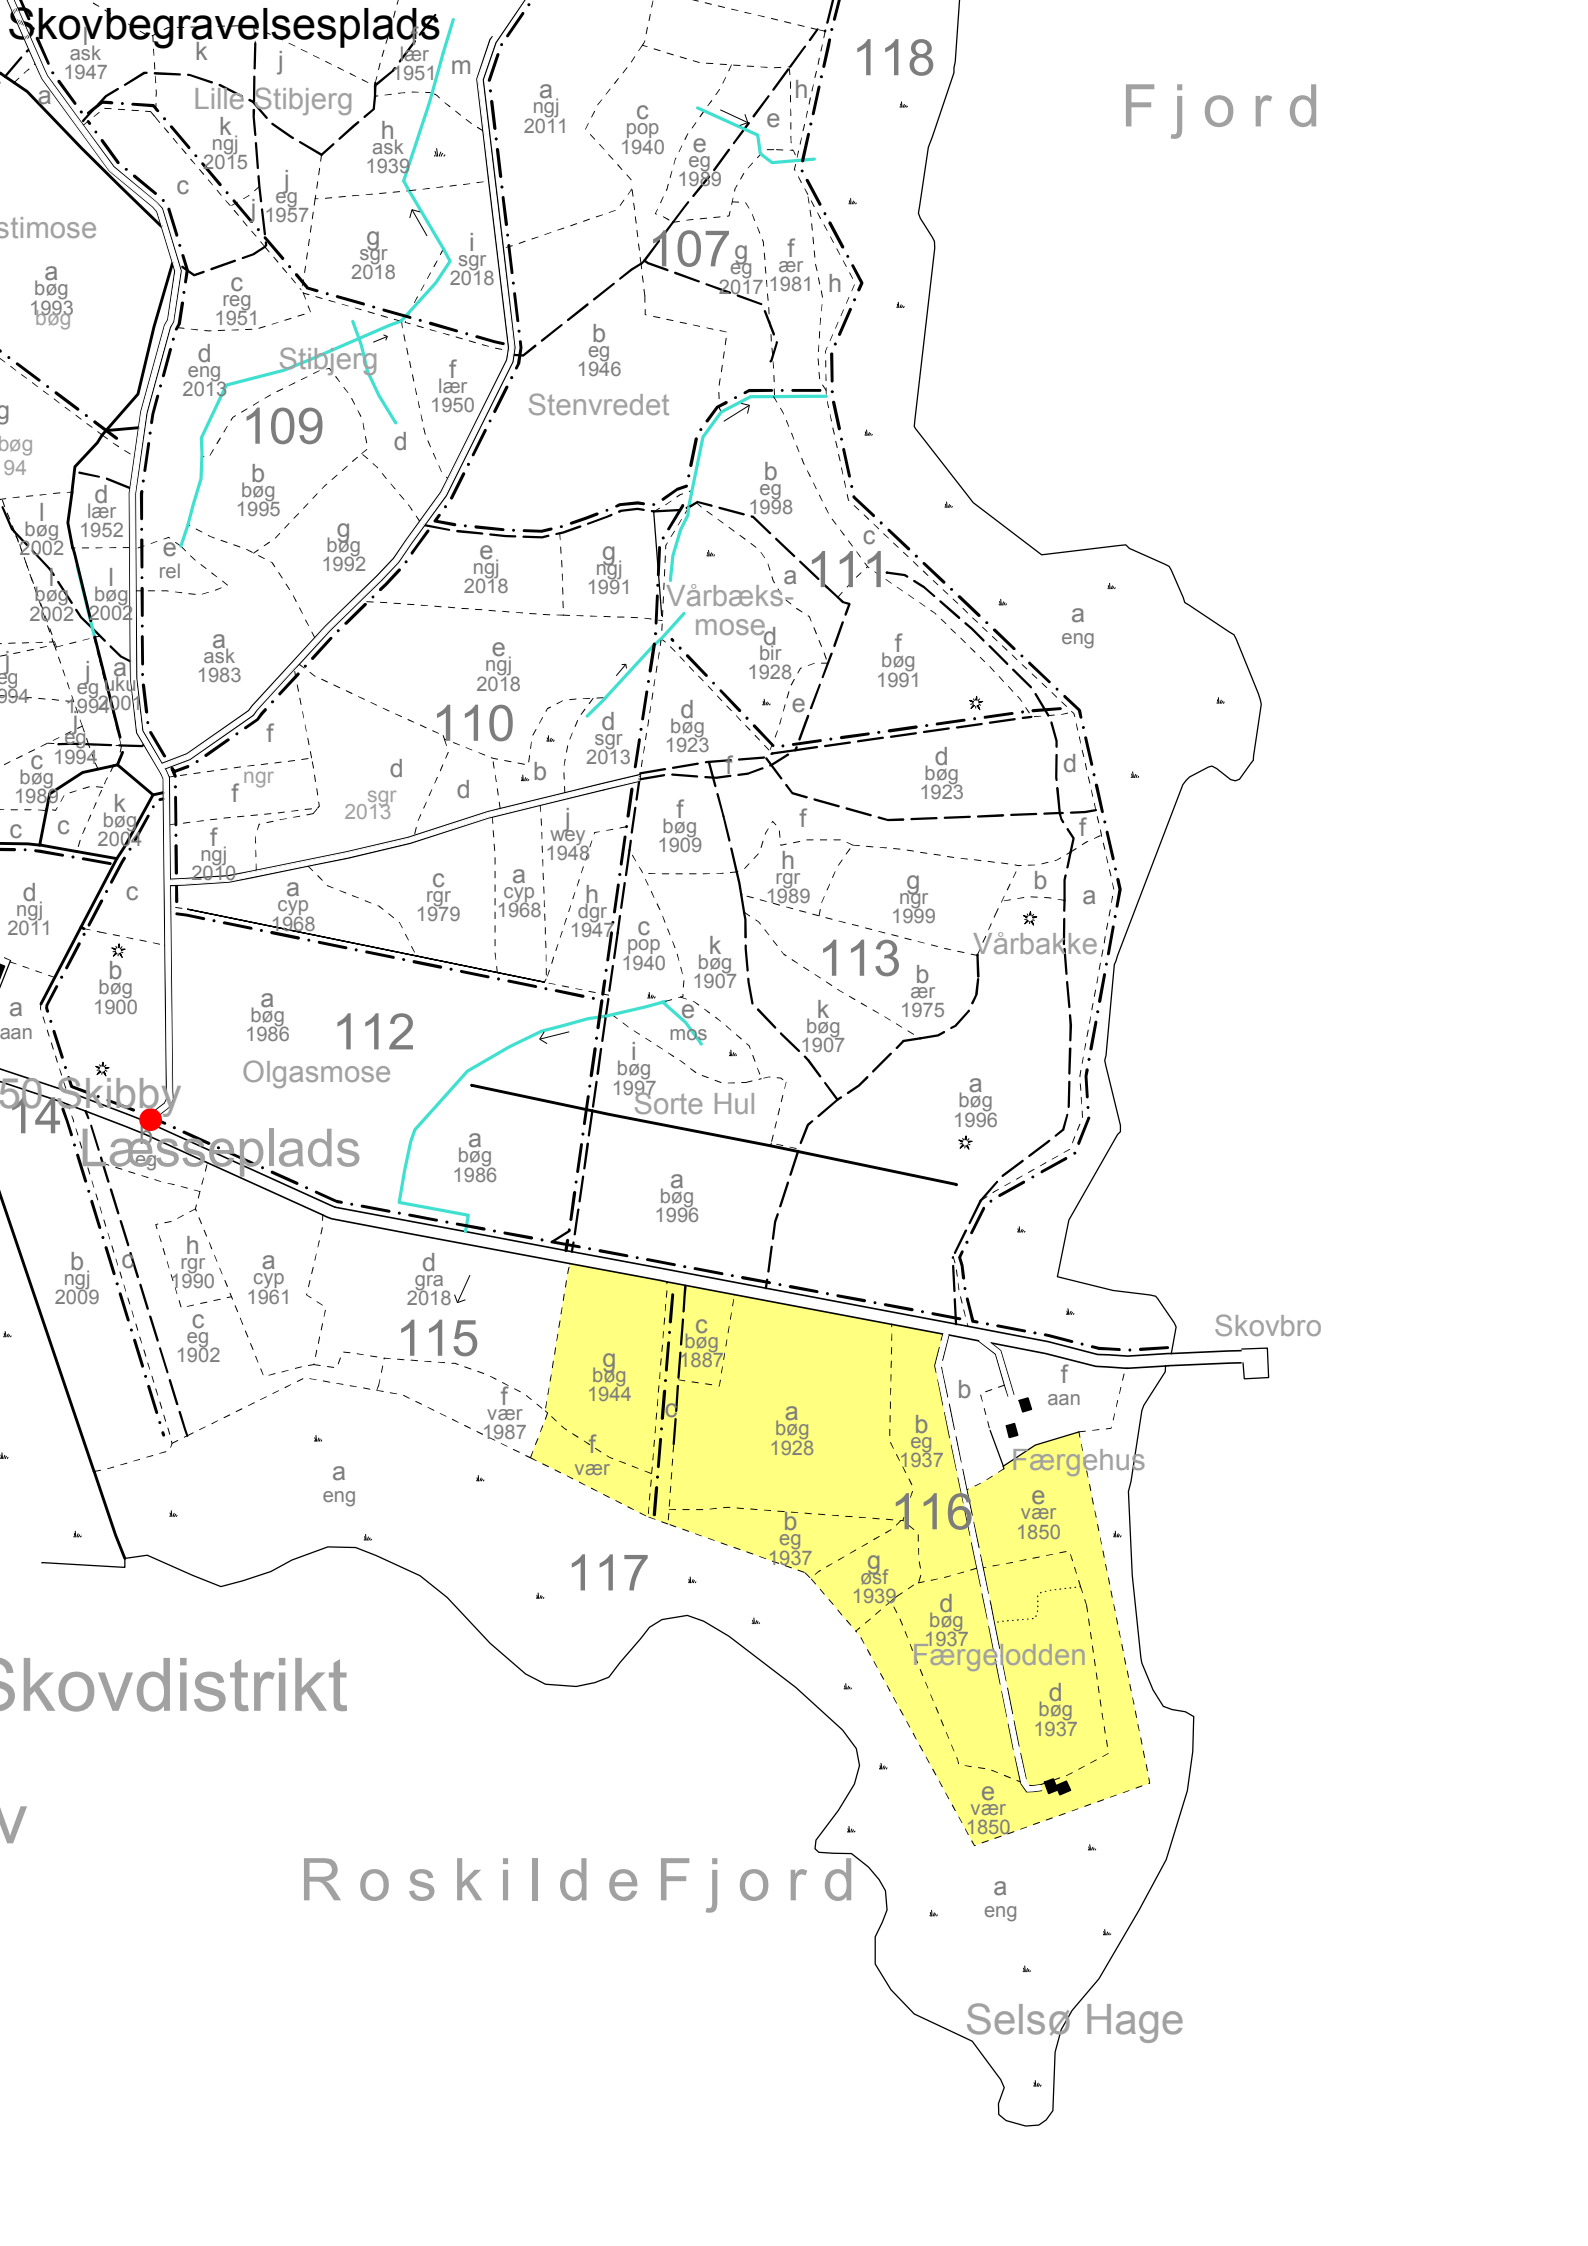

# Skovbegravelsesplads

118

Fjord

107

109

Stenvredet

111

Vårbæksmose

110

113

Vårbakke

112

Olgasmose

Sorte Hul

50 Skibby

14 Læsseplads

116

Færgehús

Skovbro

115

117

116

Færgelodden

Skovdistrikt

Roskilde Fjord

Selsø Hage