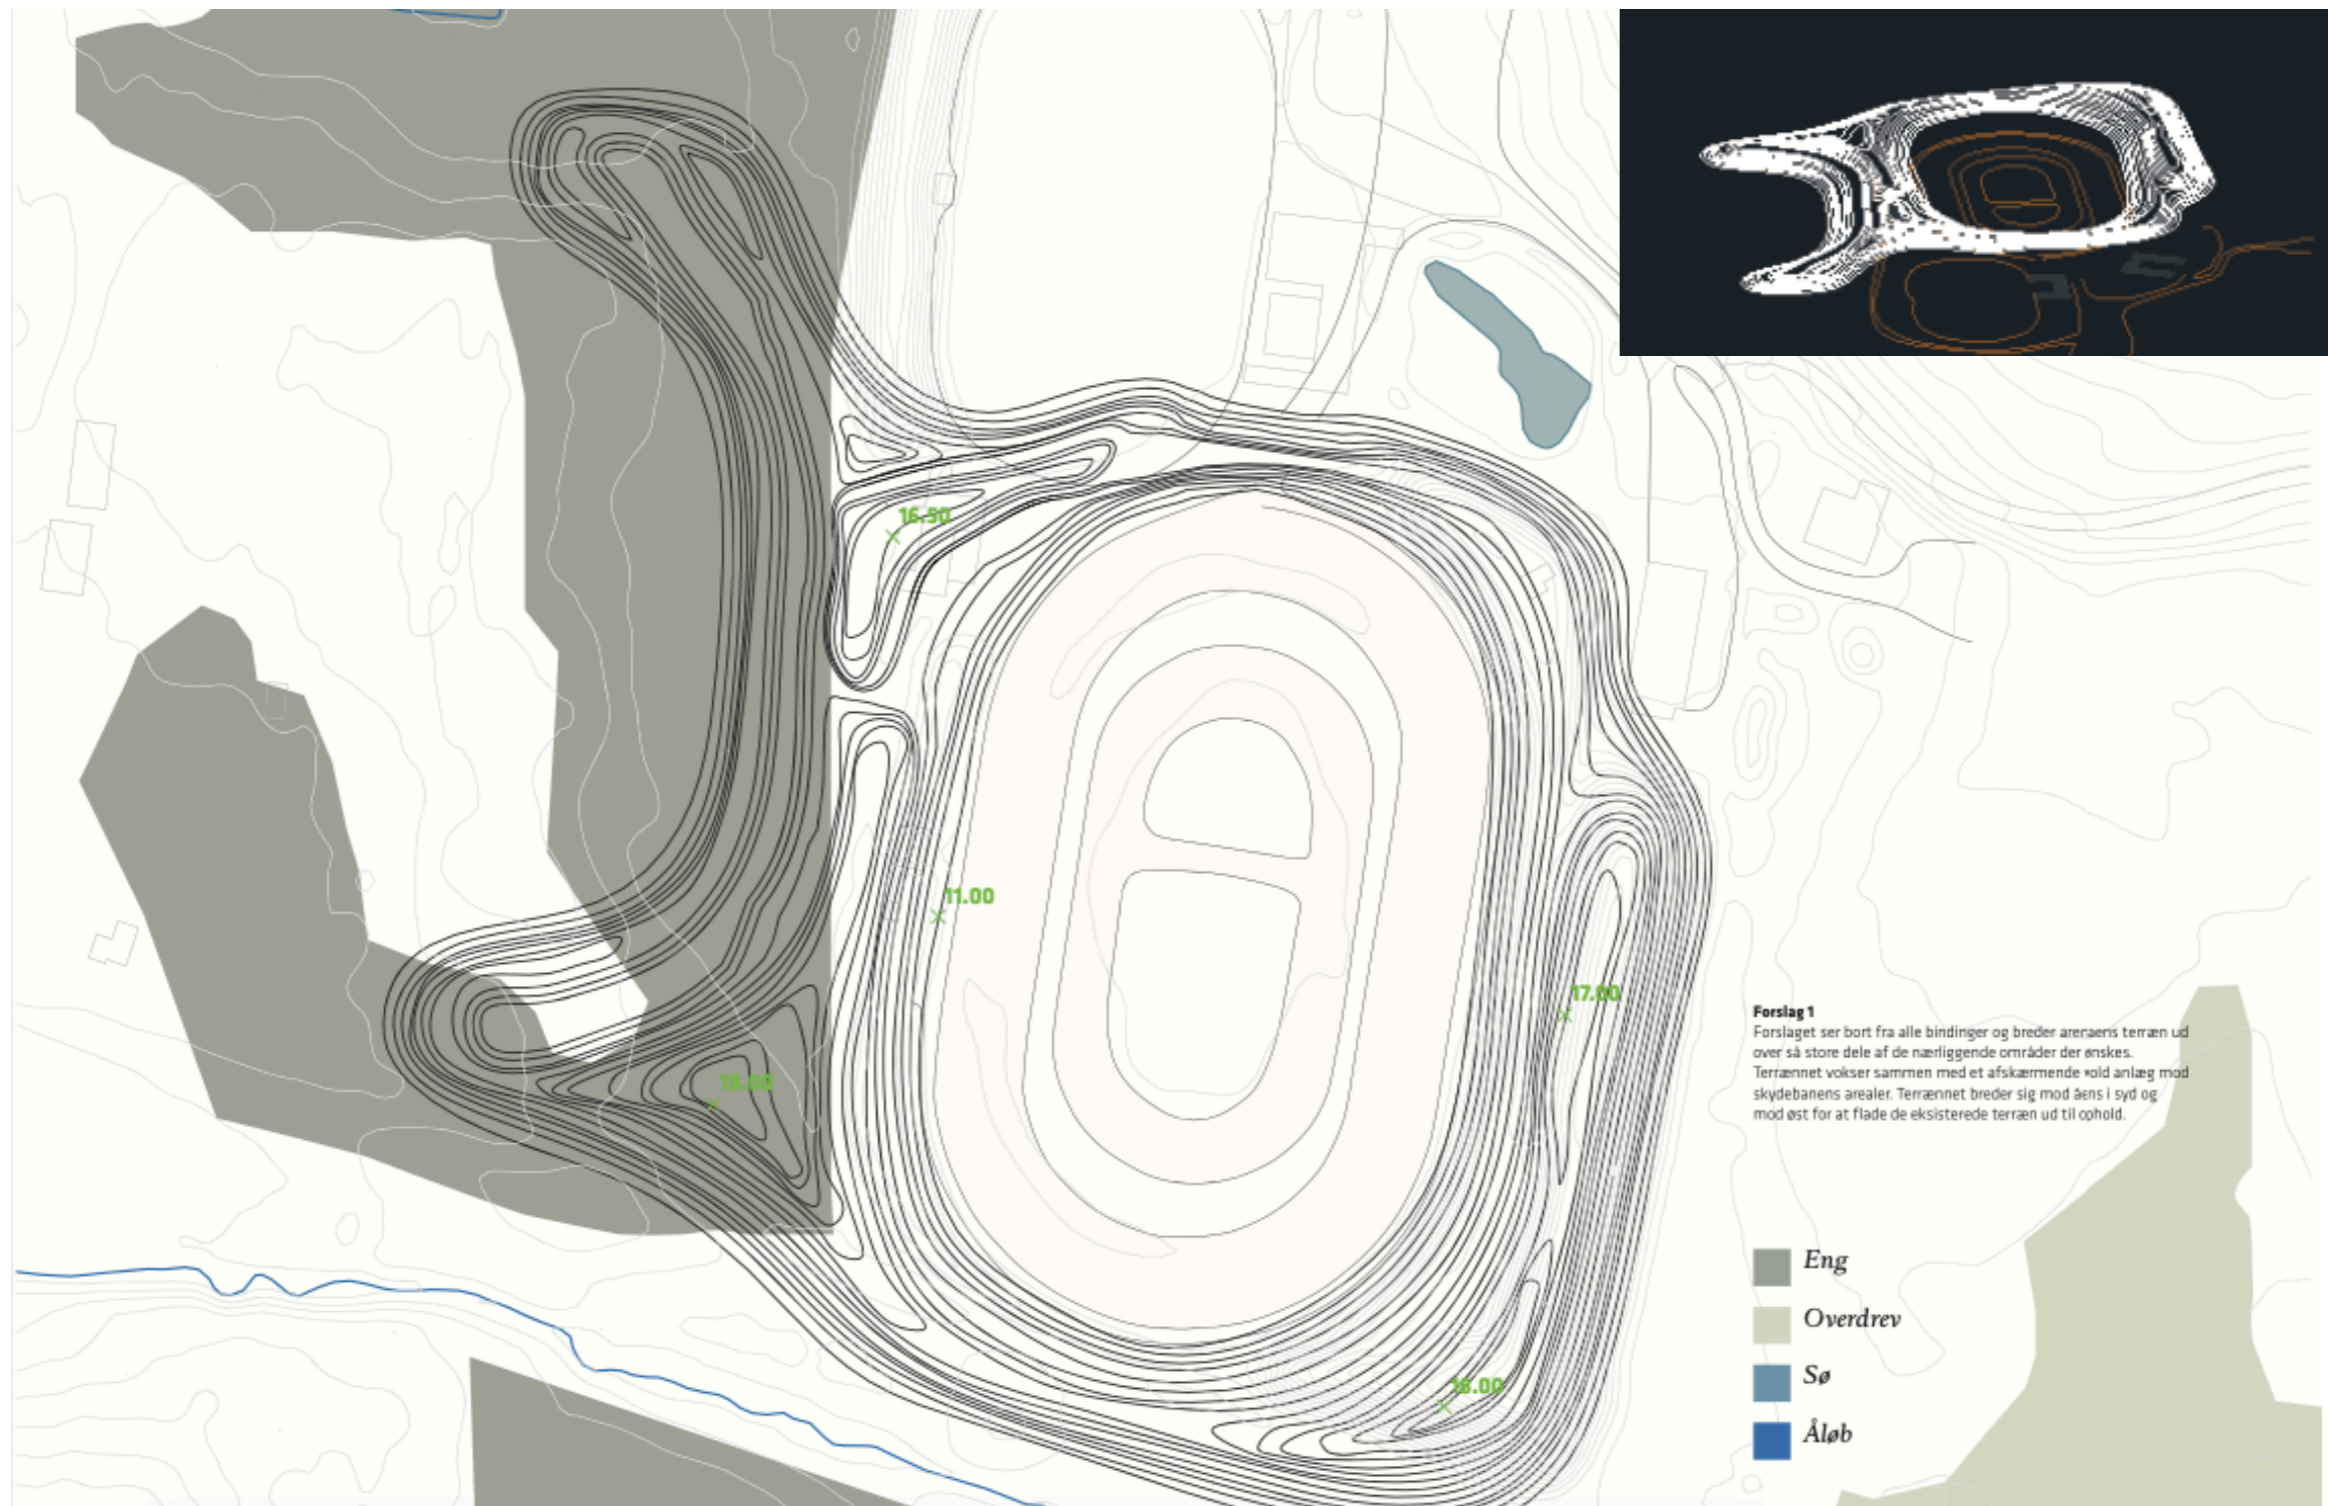

Tegnet af SLA

- helt fri for plastik og beton