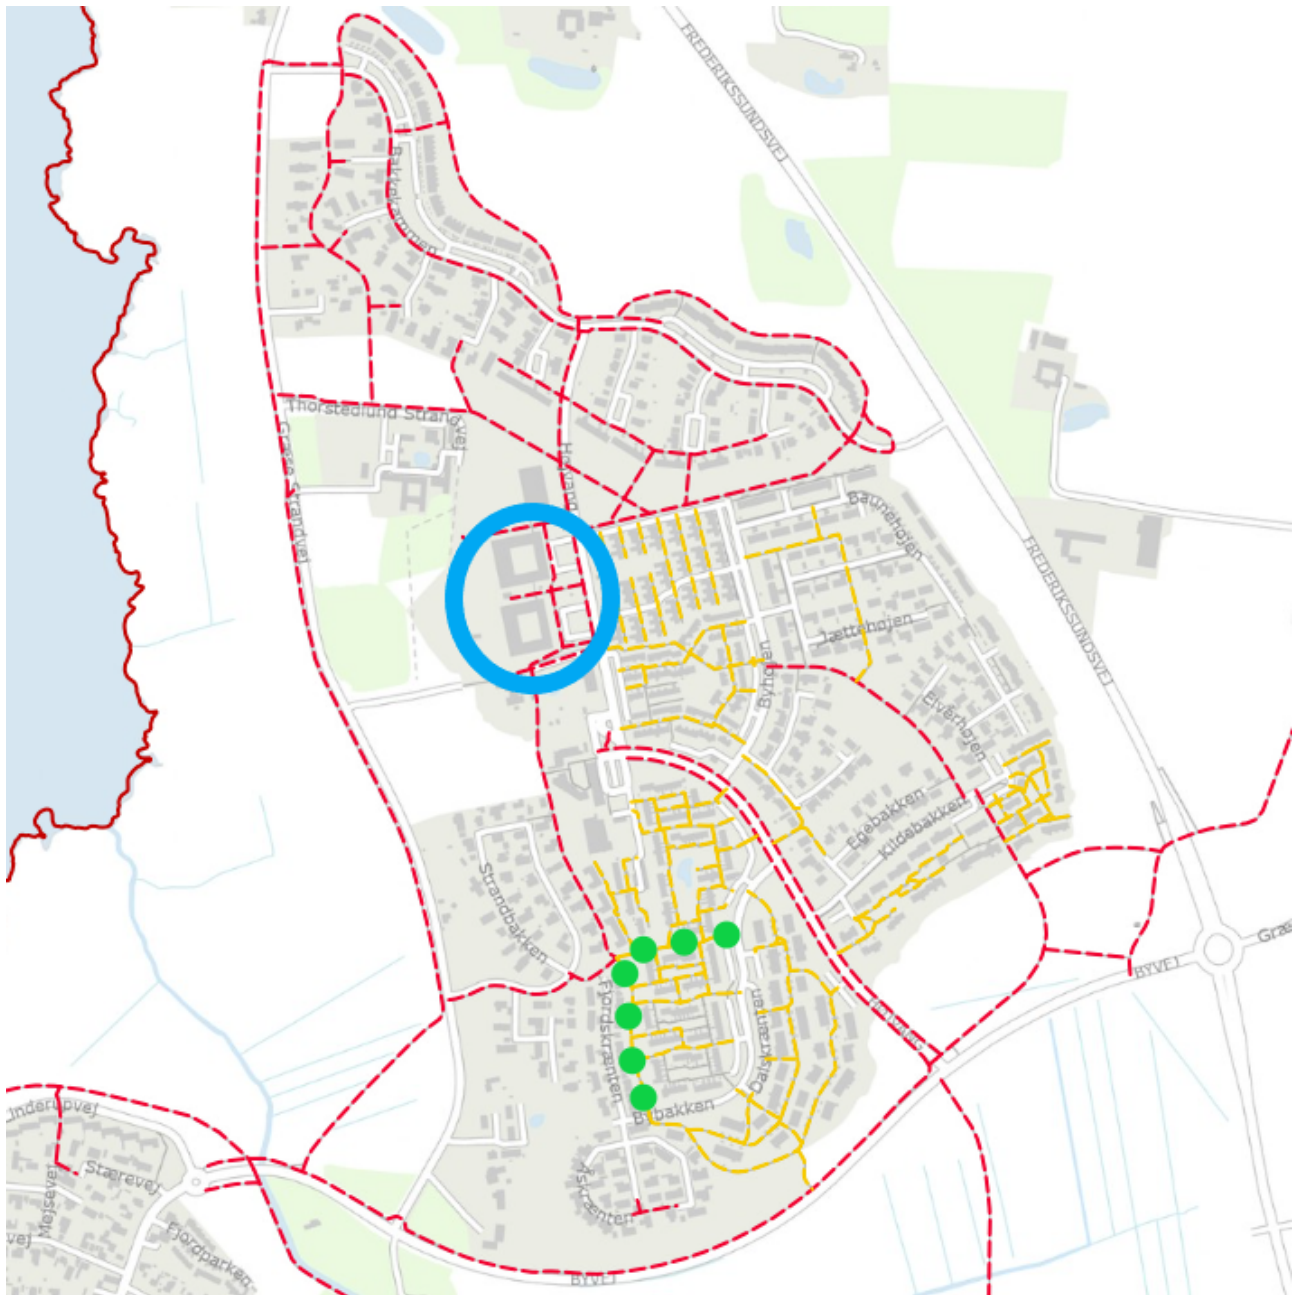

# Bilag med kort og foto

Stisystemer i Græse Bakkeby.

Rød = kommunale stier

Gul = private stier

Grøn = de to stier som denne sag handler om

Blå = placering af skolen

Foto af slidt sti.