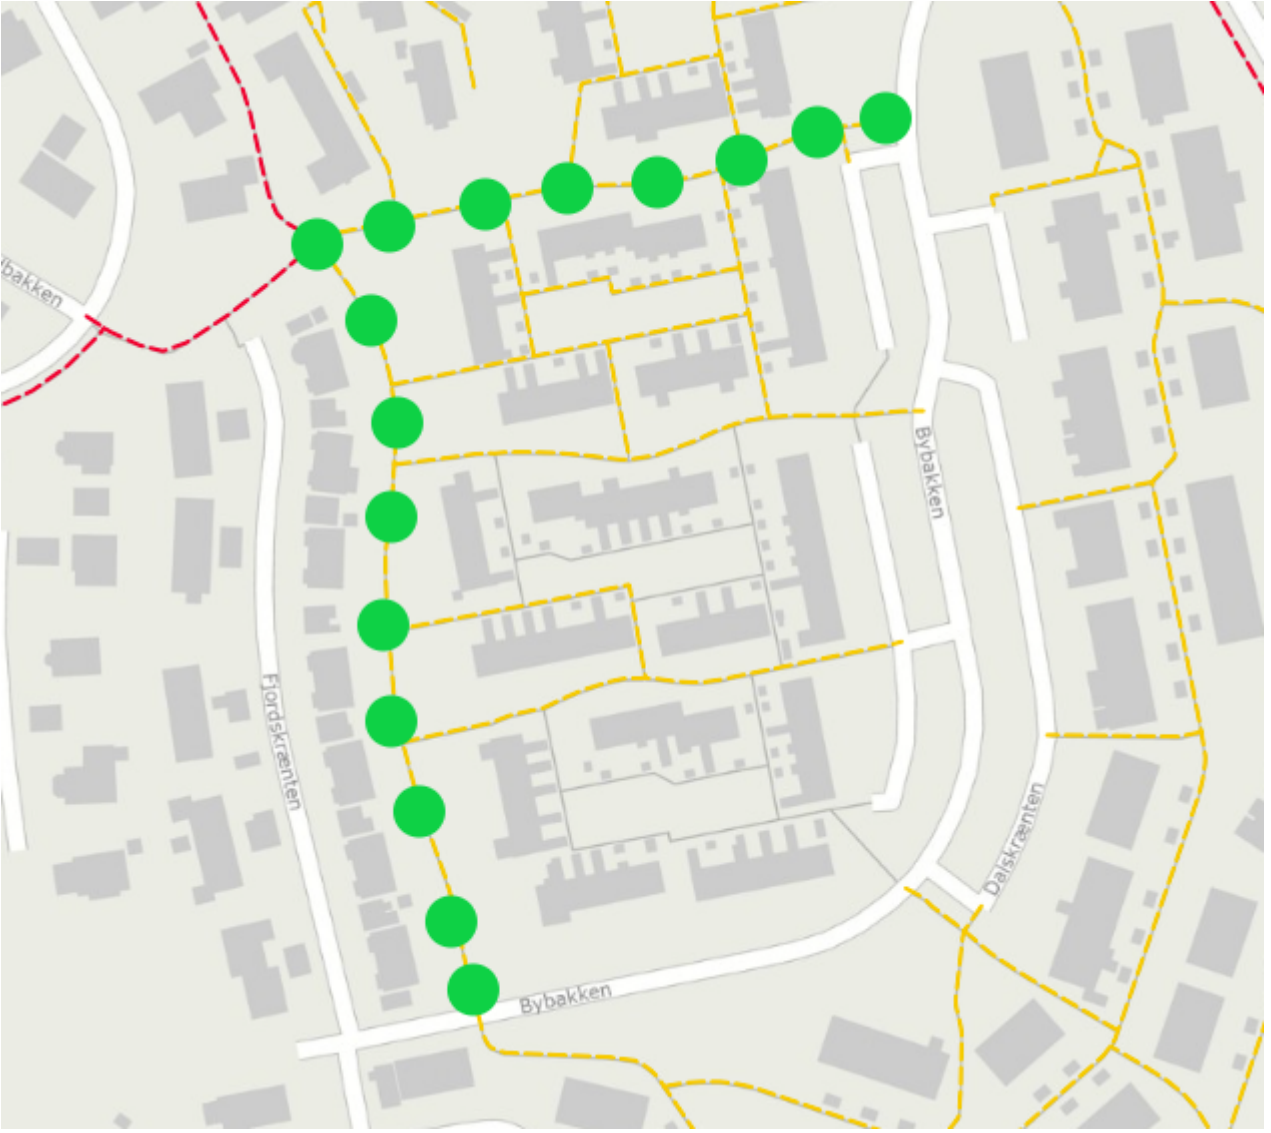

# Bilag med kort og foto

Stisystemer i Græse Bakkeby.

Rød = kommunale stier

Gul = private stier

Grøn = de to stier som denne sag handler om

Blå = placering af skolen

Foto af slidt sti.