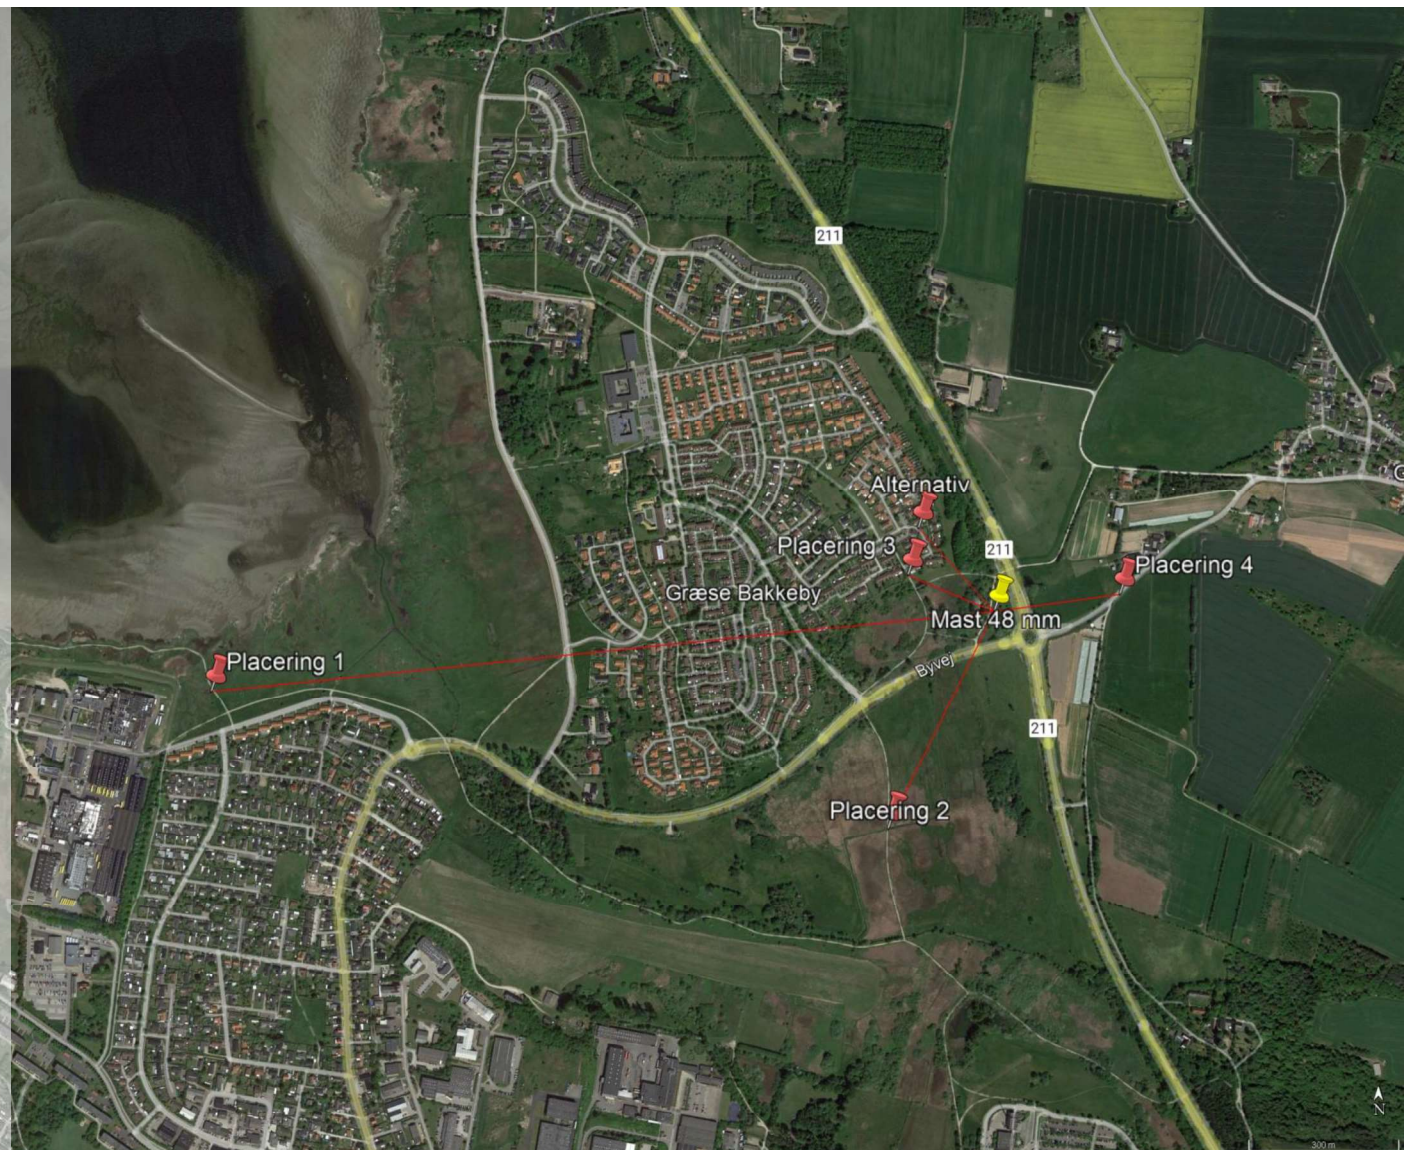

S1850 Illustrationer

48m gittermast

Illustrationerne er ikke målfaste, men viser et eksempel på hvordan sitet vil kunne se ud i det omkringliggende miljø
På de kommende sider, vises et før og efter billede af sitet, fuldt af efter billedet igen dog større

Foto placeringer

- Foto 1 fra stien øst for Topsoe A/S Expot Warehouse cirka 90m fra Linderupvej
- Foto 2 fra stien der går i forlængelse af Højvang, hvor stien krydser åen
- Foto 3 fra stien mellem Kildebakken 49 og Kildebakken 36 ved enden af haven ved Kildebakken 49
- Foto 4 fra Græse Bygade 180m øst for rundkørslen
- Foto alternativ fra stien vest for Kildebakken 56 ud fra Kildebakken 42

Google Earth

Foto 1 fra stien øst for Topsoe A/S Expot Warehouse cirka 90m fra Linderupvej

Det nye er på billedet til højre

20-03-2023

Taget den:

14-03-2023

Opløsning:

5184x3888 pixels

Afstand:

Cirka 1600m fra mast

Illustration – KAMTower

Foto 1

20-03-2023

Illustration – KAM Tower

Foto 2 fra stien der går i forlængelse af Højvang, hvor stien krydser åen

Det nye er på billedet til højre