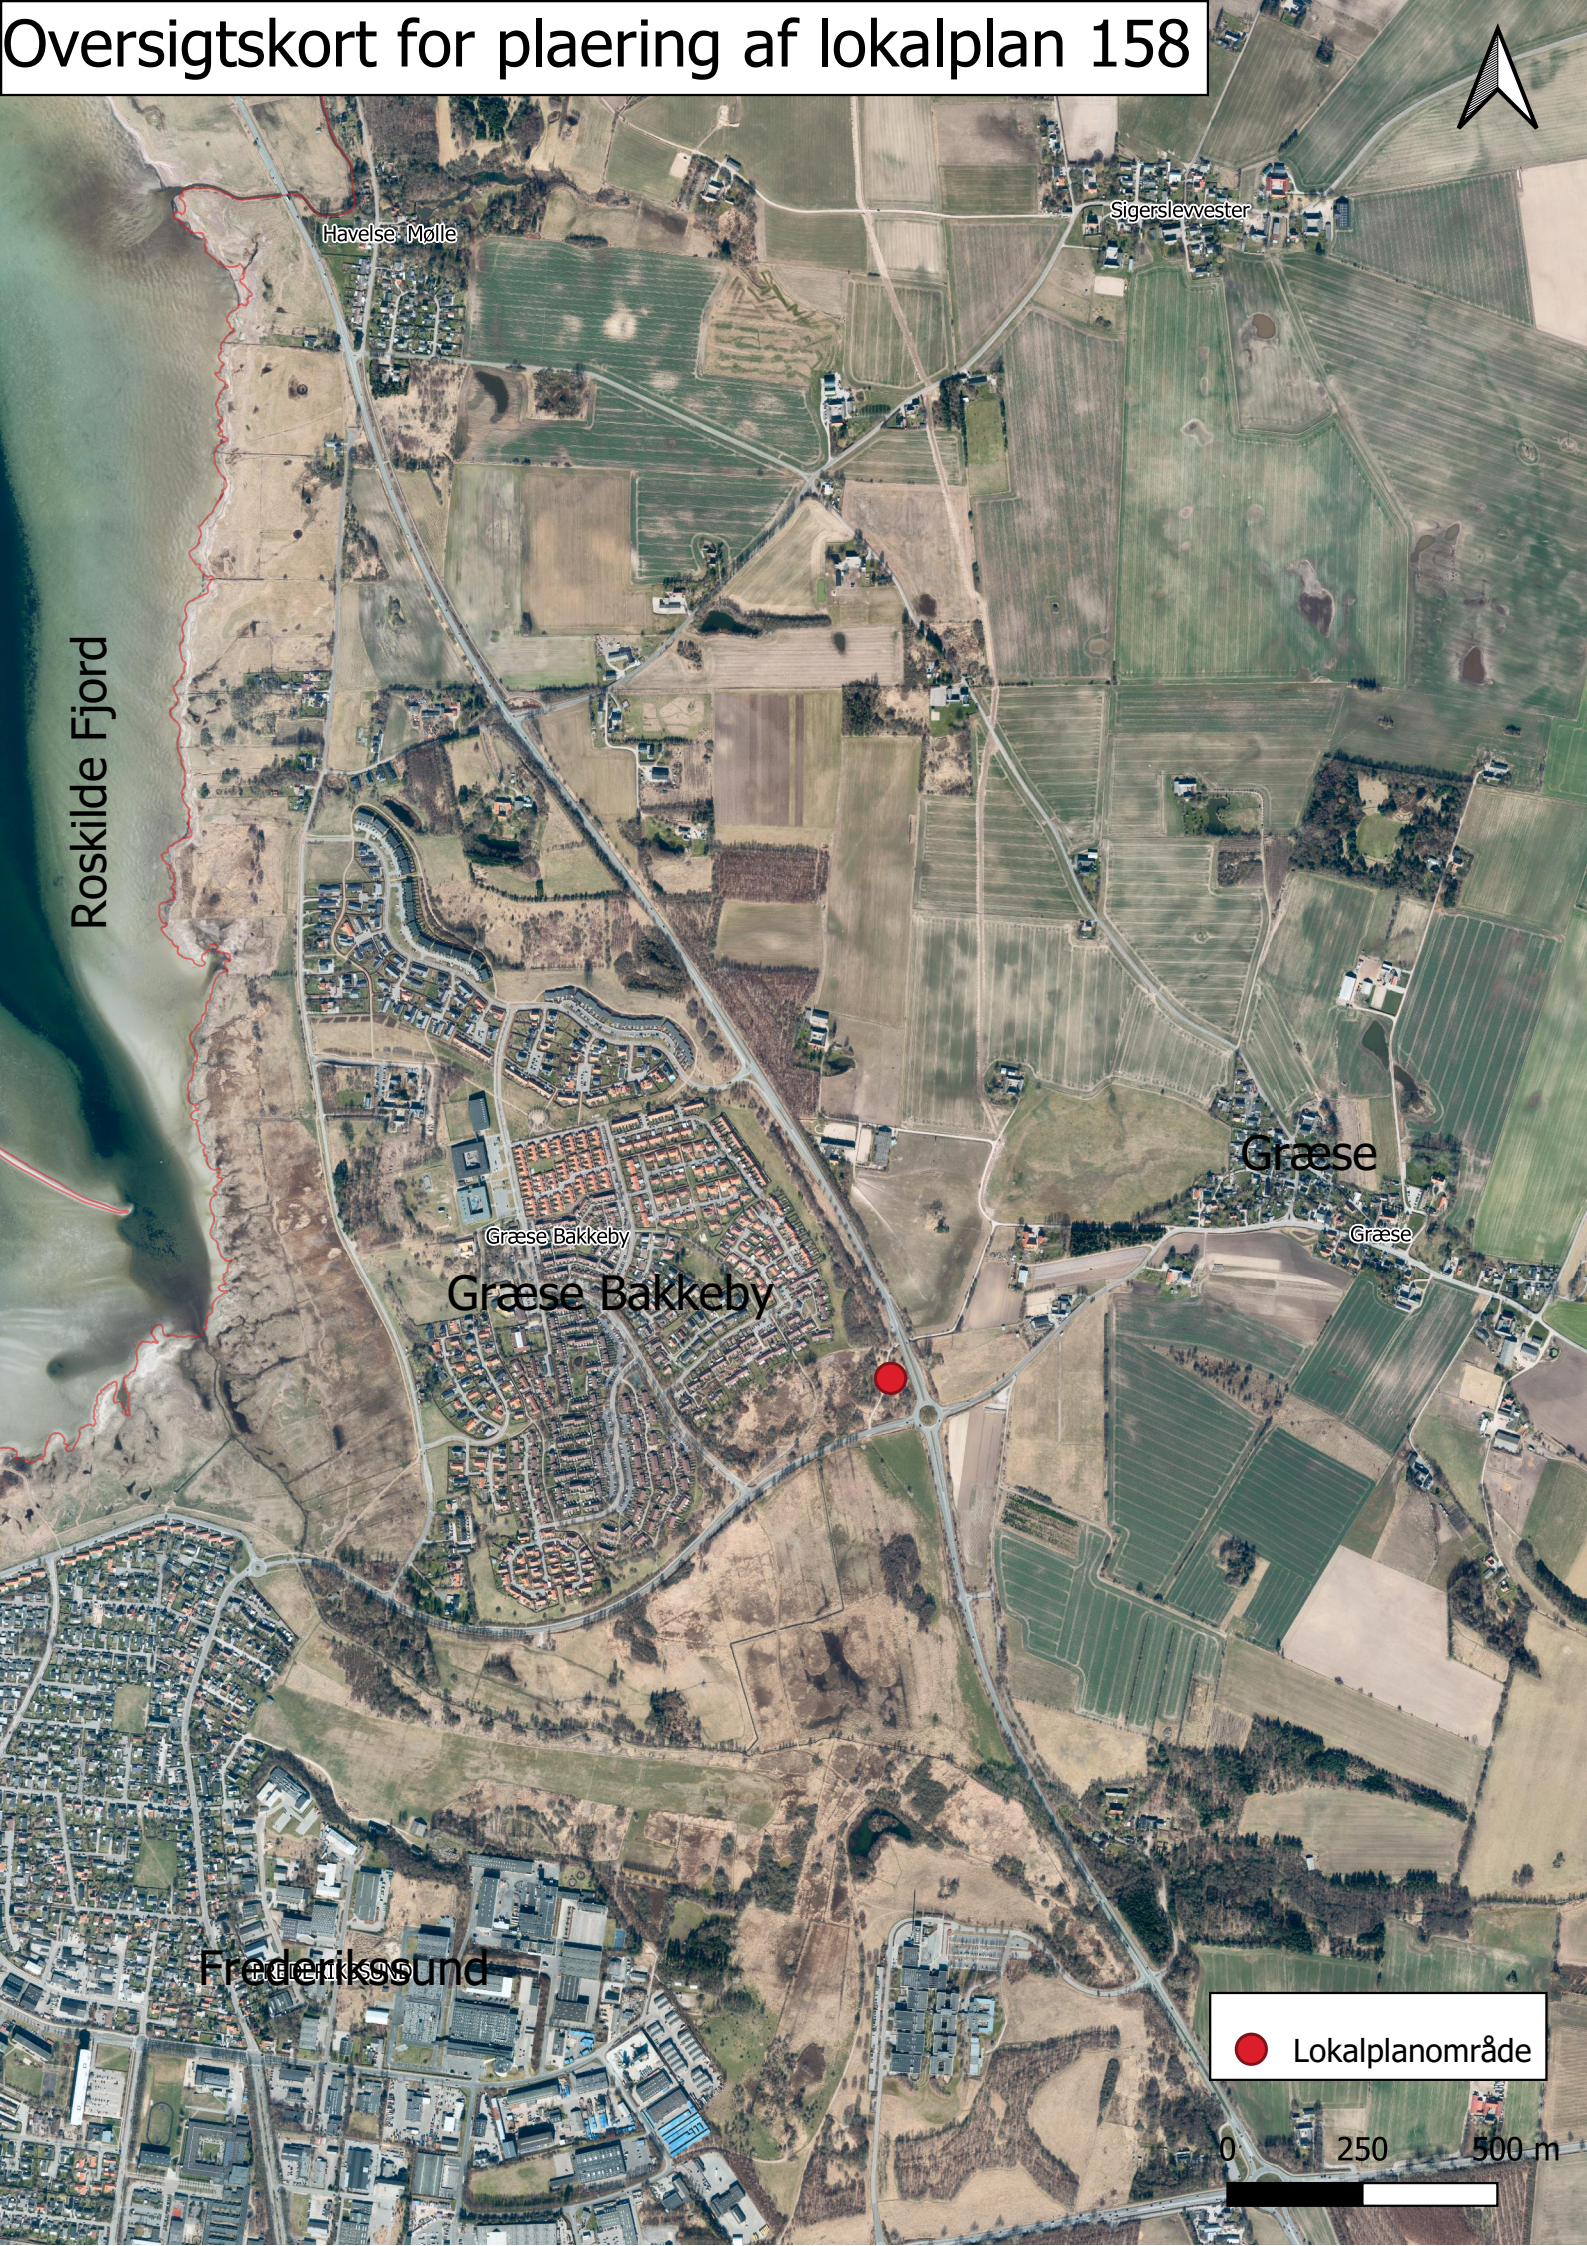

Oversigtskort for plaering af lokalplan 158

Roskilde Fjord

Havelse Mølle

Sigerslewester

Græse

Græse Bakkeby

Græse Bakkeby

Græse

Frederikssund

 Lokalplanområde

0 250 500 m