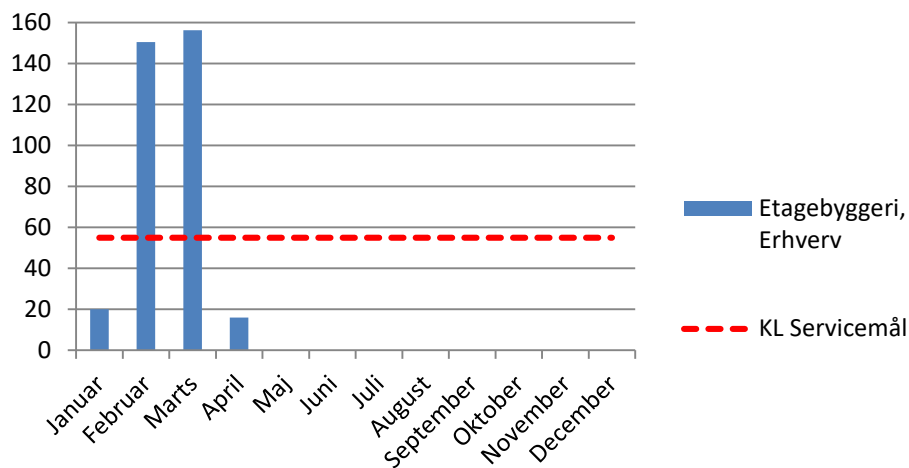

Etagebyggeri, Erhverv