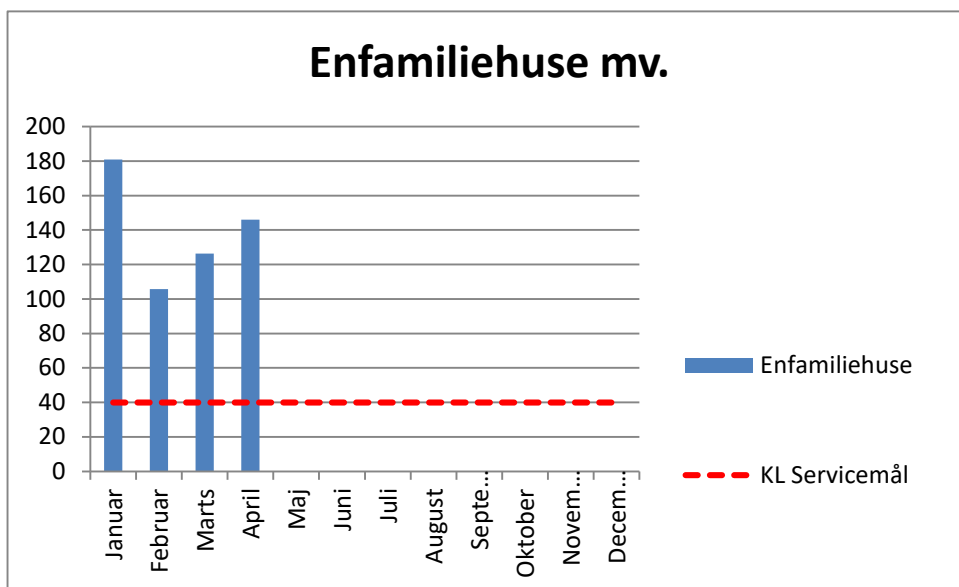

Grafisk visning af byggesagsbehandlingstider

Følgende fem grafer viser udviklingen hen over året for sagsbehandlingstiderne for områderne simple konstruktioner, enfamiliehuse mv, industri- og lagerbygninger, etagebyggeri erhverv samt etagebyggeri boliger. Den gennemsnitlige sagsbehandlingstid er sammenlignet med KL servicemål (vist med rød linje).