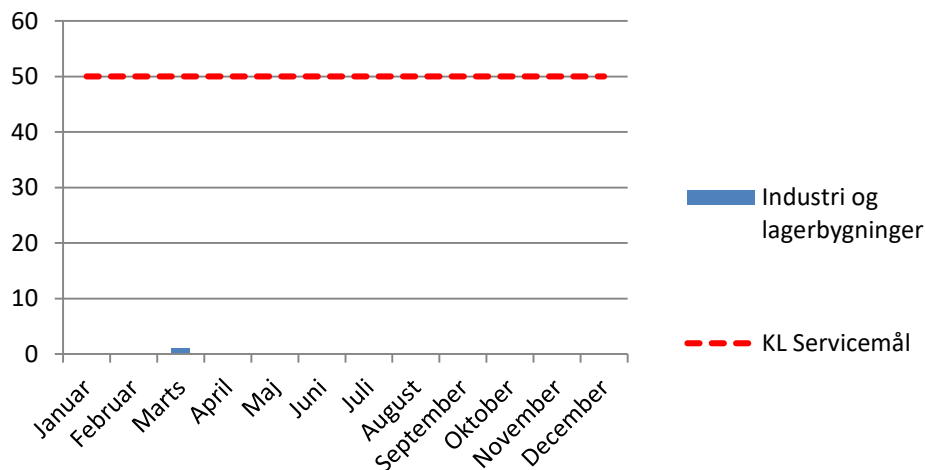

Industri og lagerbygninger