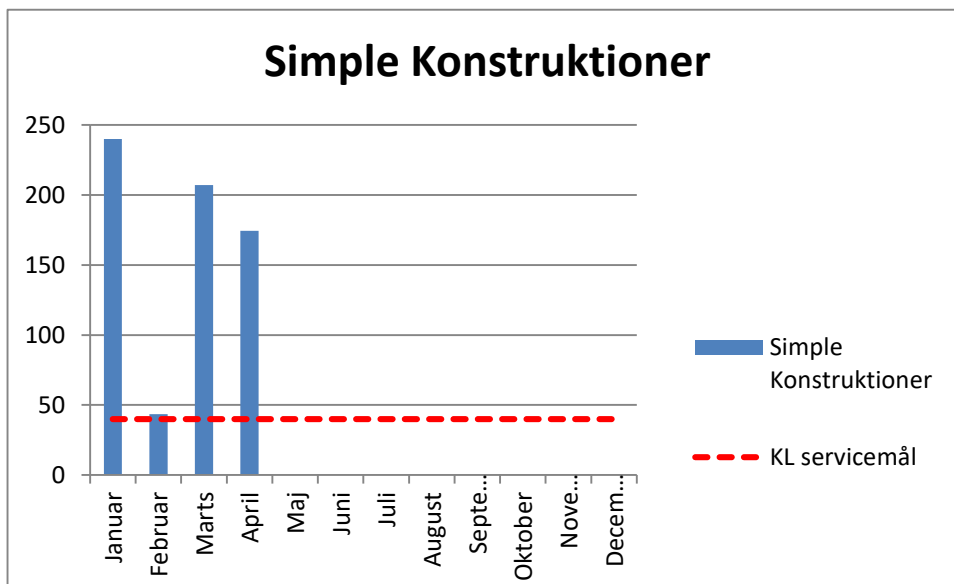

Grafisk visning af byggesagsbehandlingstider

Følgende fem grafer viser udviklingen hen over året for sagsbehandlingstiderne for områderne simple konstruktioner, enfamiliehuse mv, industri- og lagerbygninger, etagebyggeri erhverv samt etagebyggeri boliger. Den gennemsnitlige sagsbehandlingstid er sammenlignet med KL servicemål (vist med rød linje).