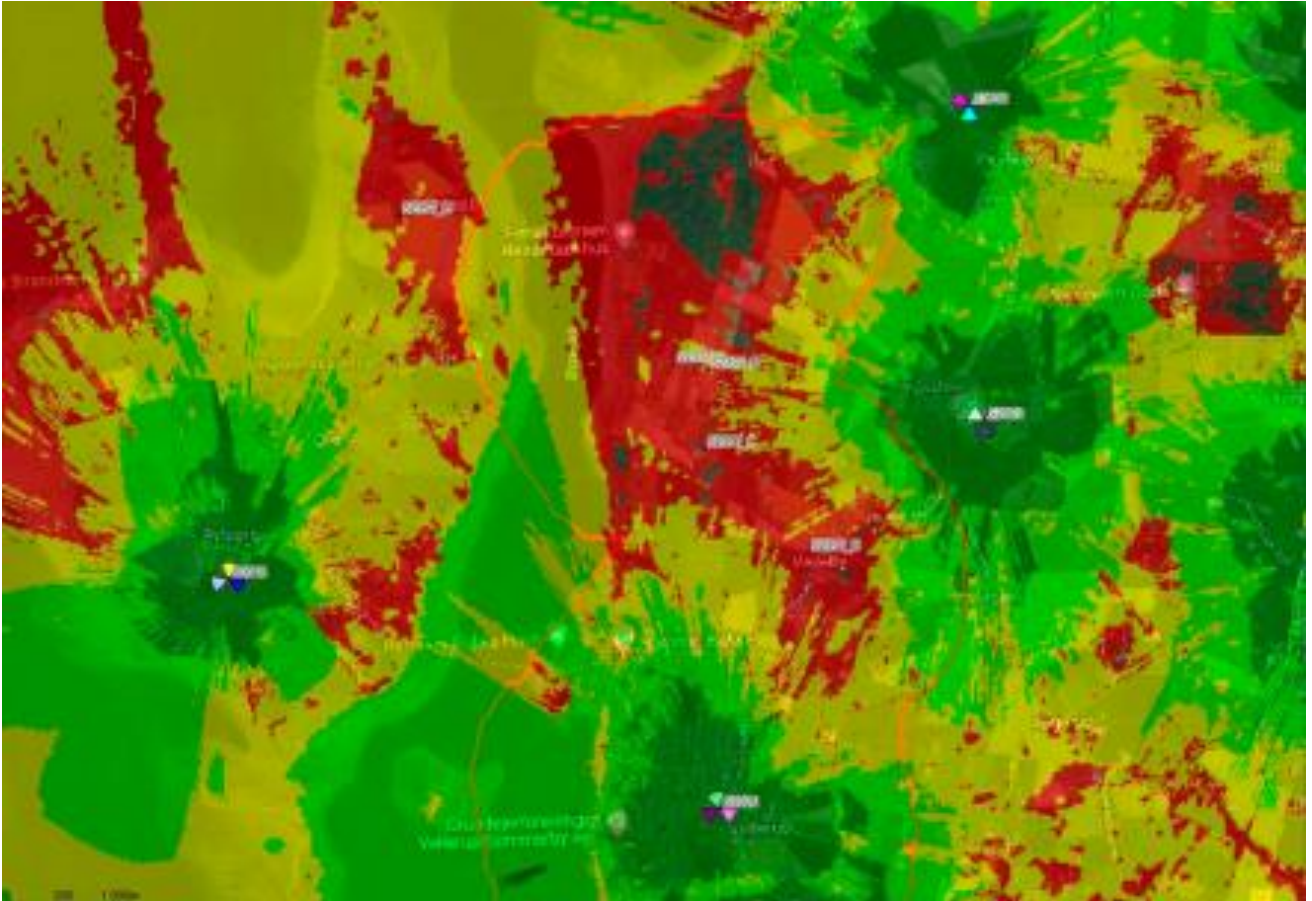

Bilag 2 – Dækningskort

Det grønt markerede areal er der hvor ansøger har dækningskrav.

Eksisterende master ses som grønne prikker med de 3 senderetning fra antenner påført.

Området omkring Lergårdsvej 5, 4050 Skibby er markeret med rød.

Nuværende dækning uden ansøgt mast:

Dækning efter etablering af ansøgt mast: