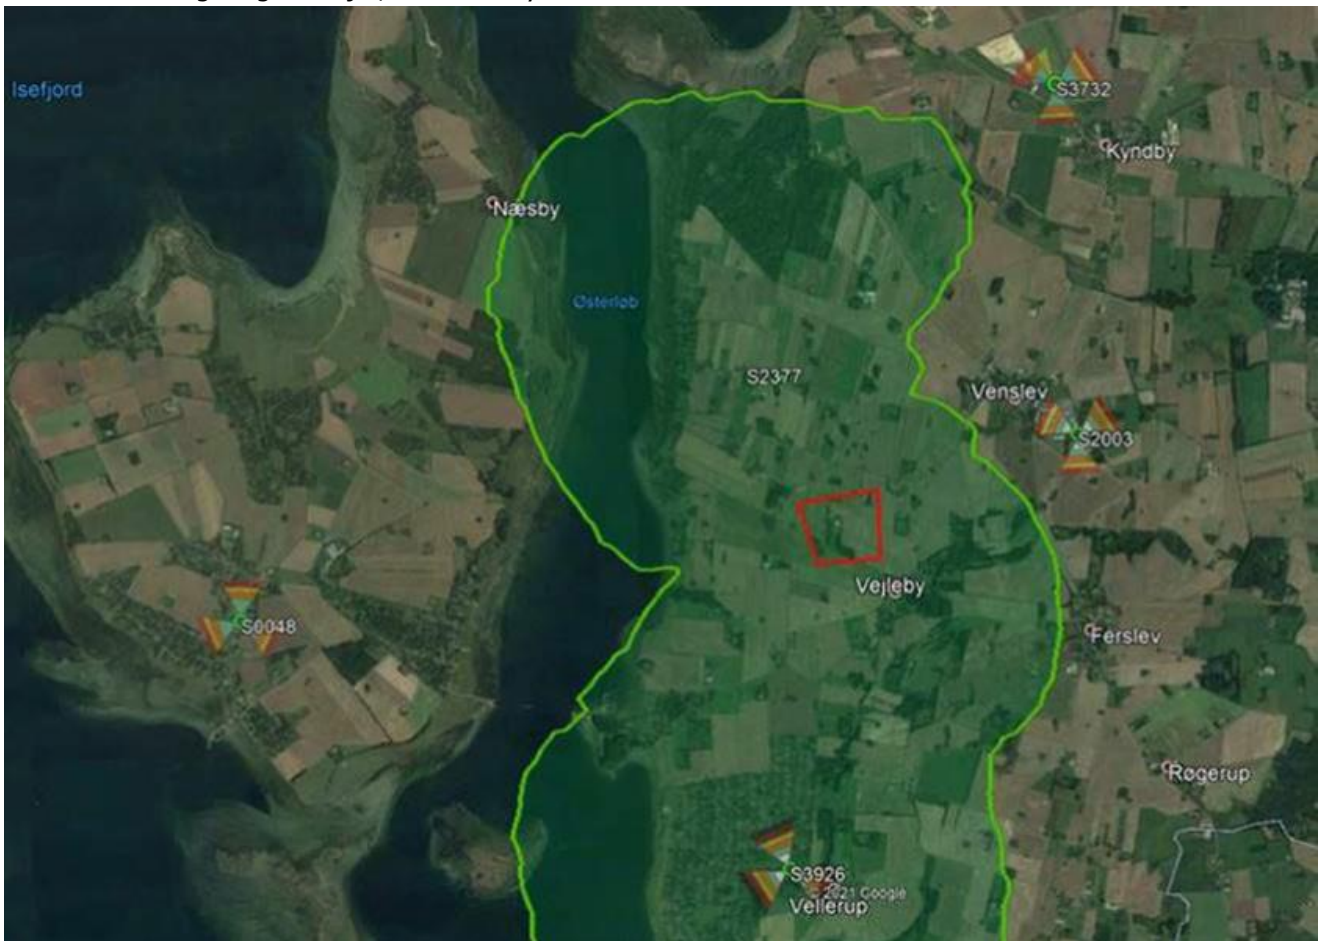

Bilag 2 – Dækningskort

Det grønt markerede areal er der hvor ansøger har dækningskrav.

Eksisterende master ses som grønne prikker med de 3 senderetning fra antenner påført.

Området omkring Lergårdsvej 5, 4050 Skibby er markeret med rød.

Nuværende dækning uden ansøgt mast:

Dækning efter etablering af ansøgt mast: