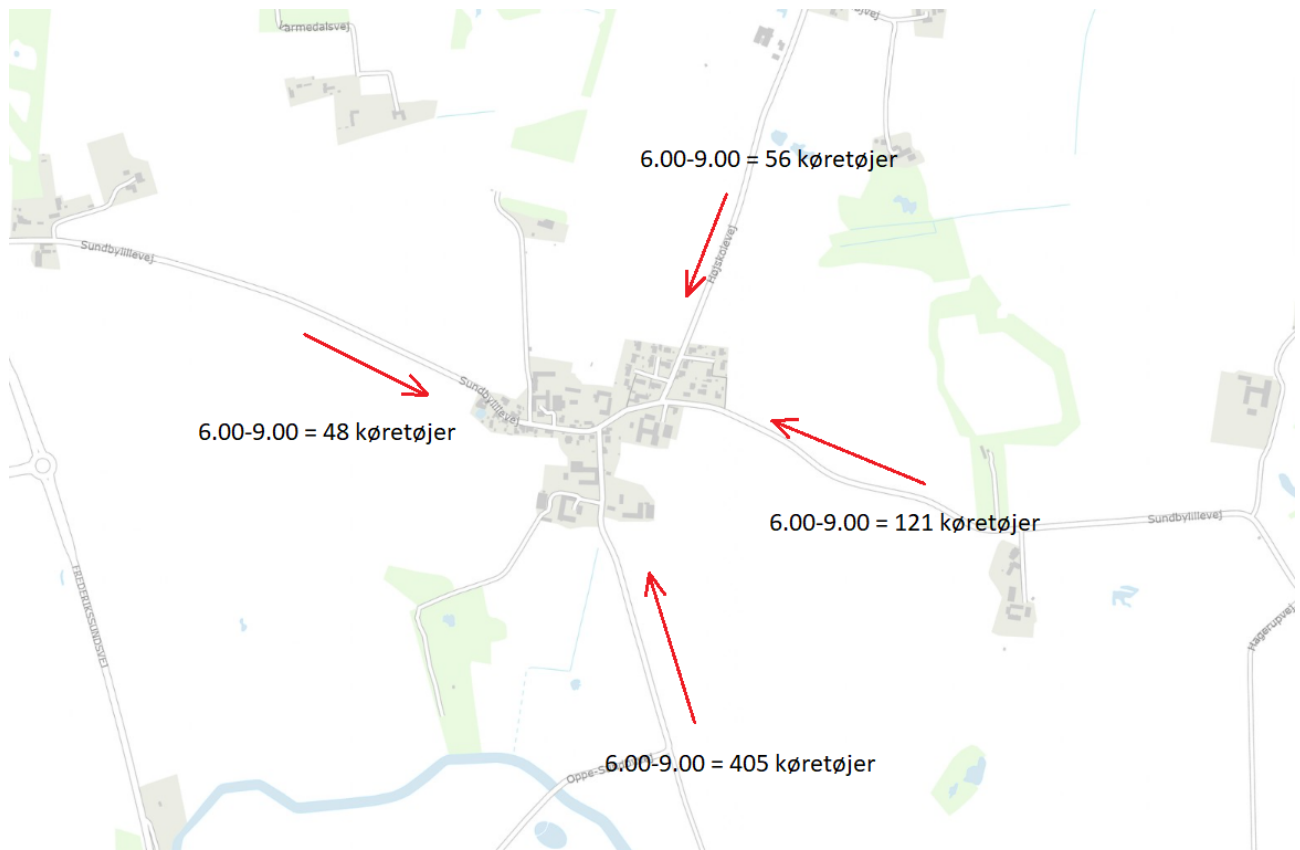

Biler der kører i retning mod Sundbylille på hverdage mellem kl. 6 og 9.

Samlet i alt 630 biler, der kører i retning mod Sundbylille på hverdage mellem kl. 6 og 9. Og tilsvarende retur om eftermiddagen.