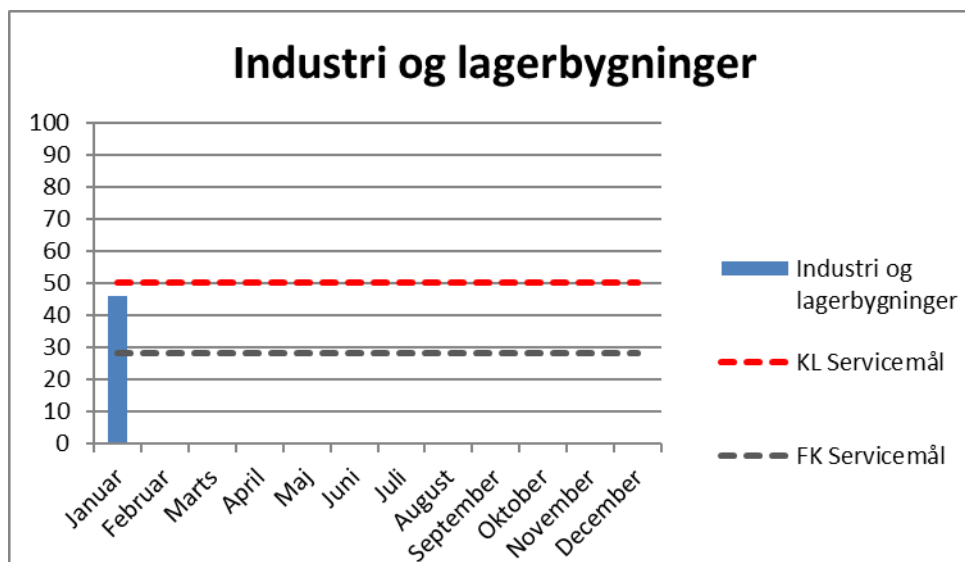

Følgende fem grafer viser udviklingen hen over året for sagsbehandlingstiderne for områderne simple konstruktioner, enfamiliehuse mv, industri- og lagerbygninger, etagebyggeri erhverv samt etagebyggeri boliger. Den gennemsnitlige sagsbehandlingstid er sammenlignet med KL servicemål (vist med rød linje) og Frederikssund Kommunens servicemål (vist med blå linje).