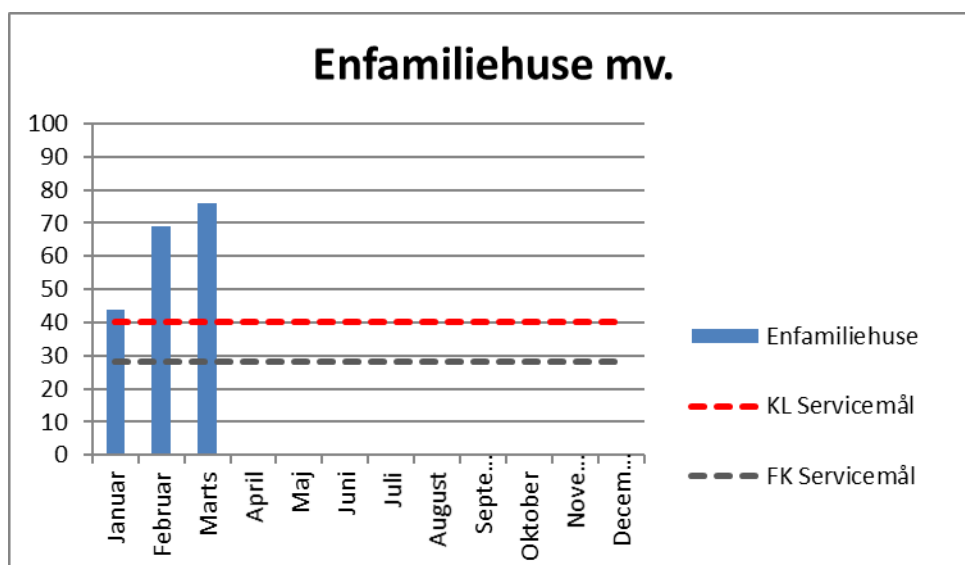

Følgende fem grafer viser udviklingen hen over året for sagsbehandlingstiderne for områderne simple konstruktioner, enfamiliehuse mv, industri- og lagerbygninger, etagebyggeri erhverv samt etagebyggeri boliger. Den gennemsnitlige sagsbehandlingstid er sammenlignet med KL servicemål (vist med rød linje) og Frederikssund Kommunens servicemål (vist med blå linje).