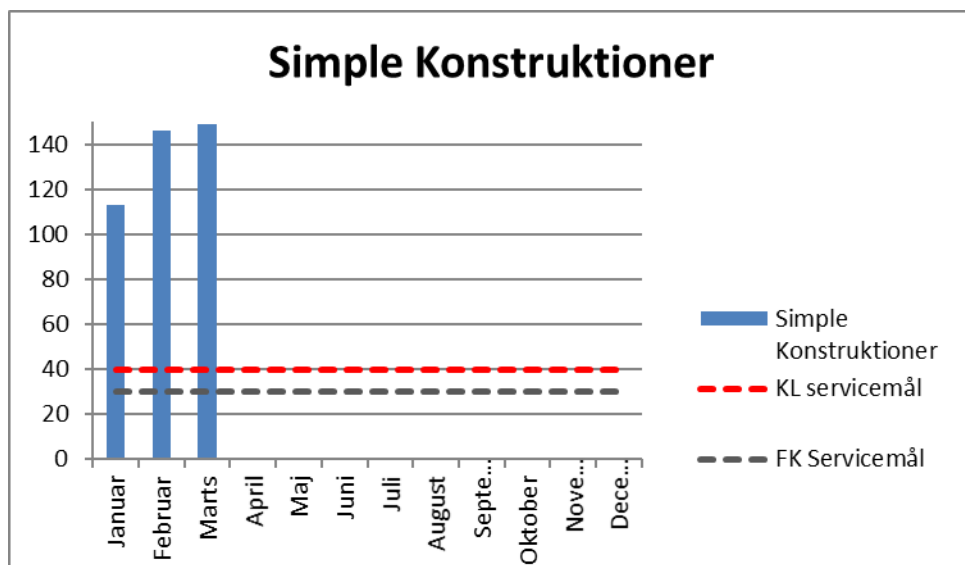

Følgende fem grafer viser udviklingen hen over året for sagsbehandlingstiderne for områderne simple konstruktioner, enfamiliehuse mv, industri- og lagerbygninger, etagebyggeri erhverv samt etagebyggeri boliger. Den gennemsnitlige sagsbehandlingstid er sammenlignet med KL servicemål (vist med rød linje) og Frederikssund Kommunens servicemål (vist med blå linje).