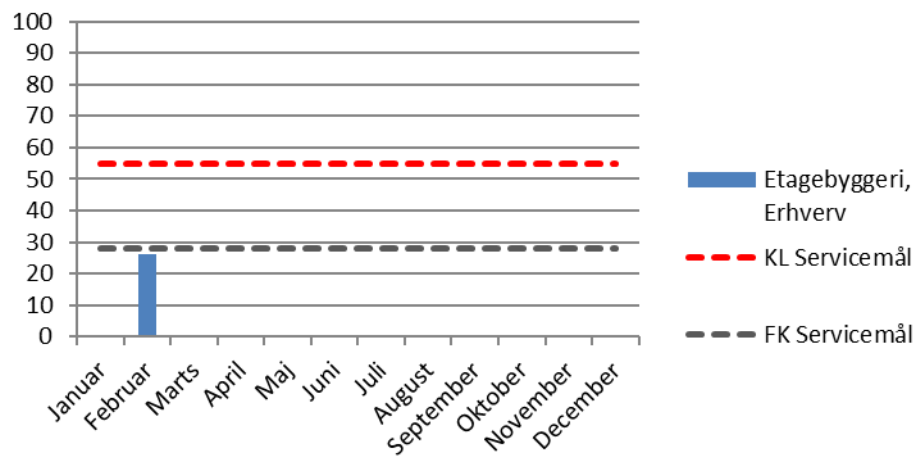

Etagebyggeri, Erhverv