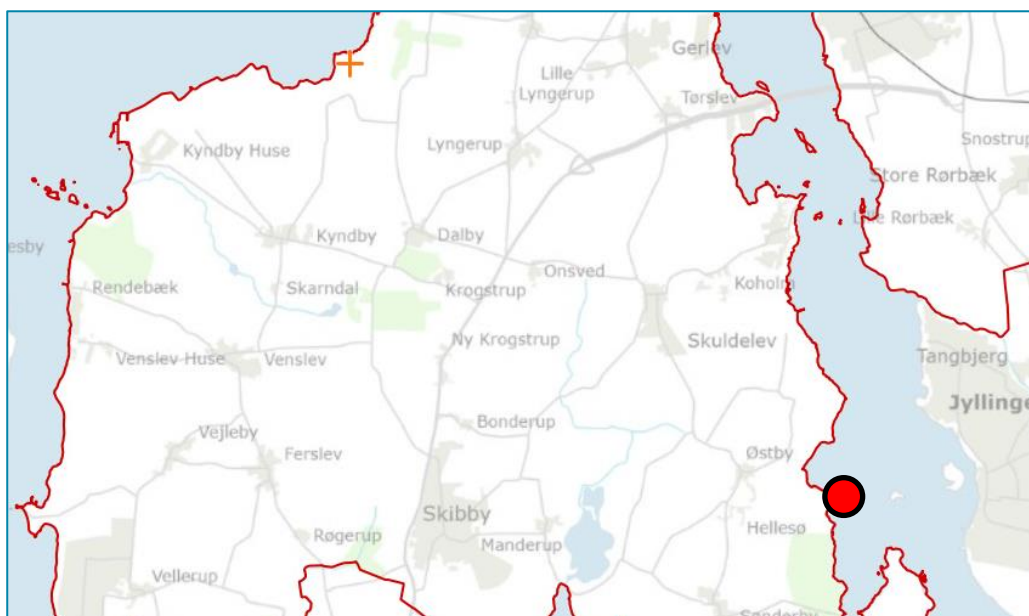

Bilag 1

NOTAT

31. marts 2022

Kort over Østby Bådehavn

Østby Bådehavns placering i kommunen (rød plet):

Sagsbehandler
csjon

Sagsnr.
08.03.26-P05-1-22

Matrikel 34p Østby By, Selsø, som Østby Bådelaug låner og drifter, og hvorpå havn og klubhus ligger: