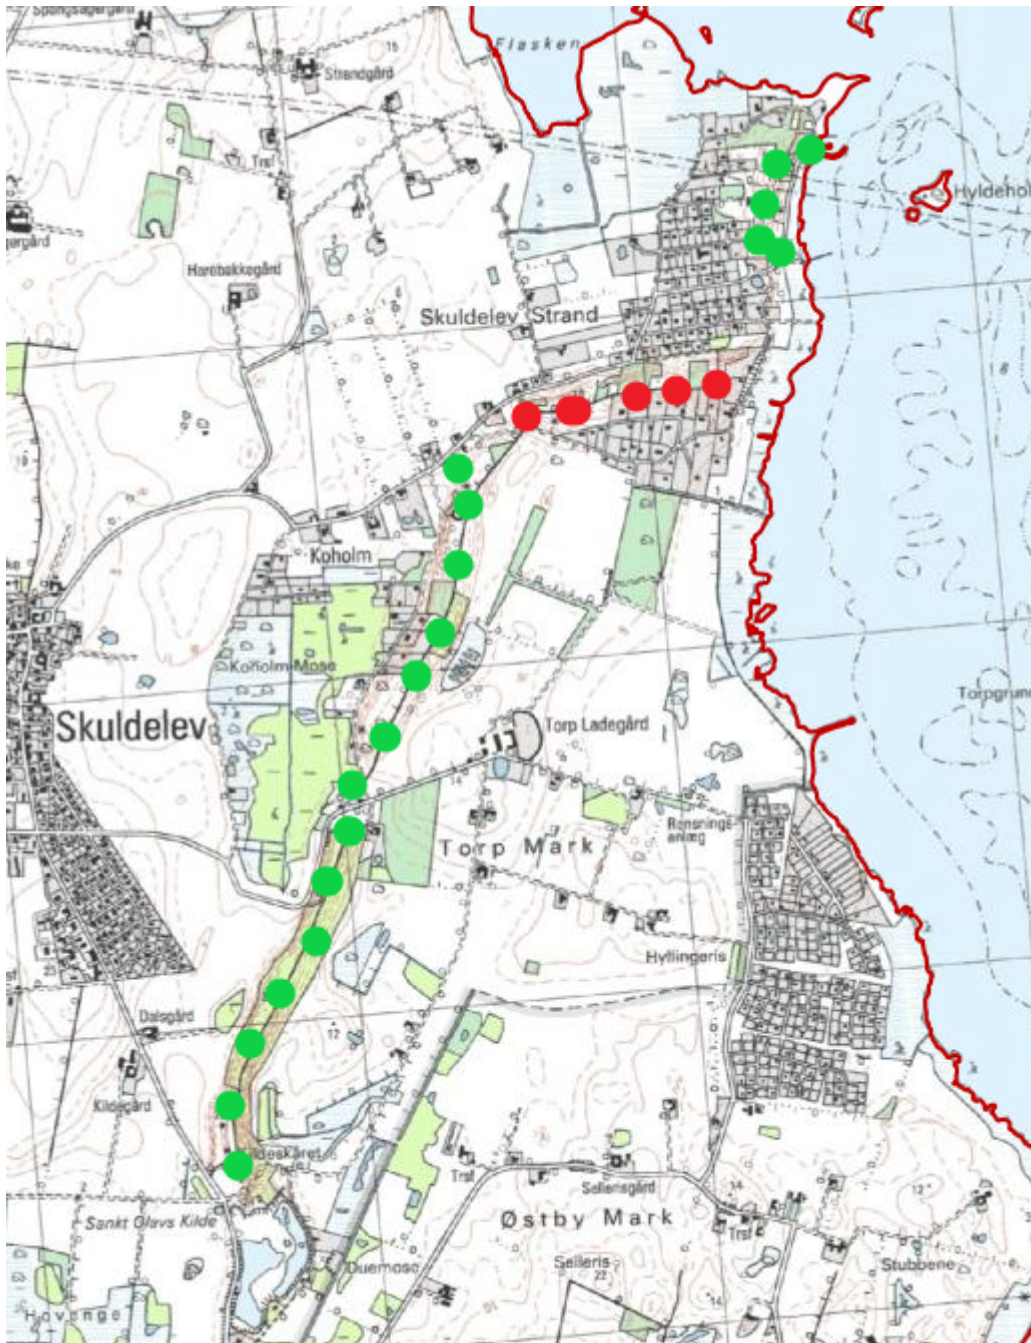

# Kortbilag, sti på toppen af Skuldelev Ås

Grøn er skitsering af den eksisterende sti.

Rød er skitsering af den sti som ønskes.

Nærbillede af den ønskede sti: