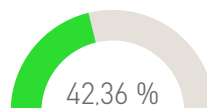

StraksKald