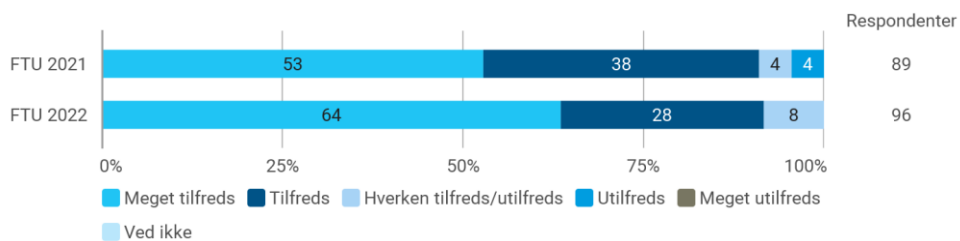

Krydset med: Måling

Hvor tilfreds er du med personalets indsats for at skabe kontakt mellem dit barn og de øvrige børn?

Krydset med: Måling

Hvor tilfreds er du med åbningstiderne?

Krydset med: Måling

Hvor tilfreds er du med de fysiske rammer indendørs? (legetøj, lokaler, inventar, plads mv.)

Krydset med: Måling

Hvor tilfreds er du med de udendørs faciliteter? (legeplads og lignende)

Krydset med: Måling

Hvor tilfreds er du med rengøringsstandarden?

Krydset med: Måling

Hvor tilfreds er du samlet set med dit barns dagtilbud?