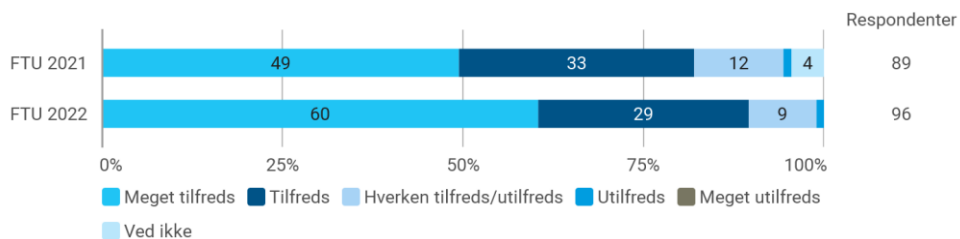

Krydset med: Måling

Hvor tilfreds er du med personalets indsats for at skabe kontakt mellem dit barn og de øvrige børn?

Krydset med: Måling

Hvor tilfreds er du med åbningstiderne?

Krydset med: Måling

Hvor tilfreds er du med de fysiske rammer indendørs? (legetøj, lokaler, inventar, plads mv.)

Krydset med: Måling

Hvor tilfreds er du med de udendørs faciliteter? (legeplads og lignende)

Krydset med: Måling

Hvor tilfreds er du med rengøringsstandarden?

Krydset med: Måling

Hvor tilfreds er du samlet set med dit barns dagtilbud?