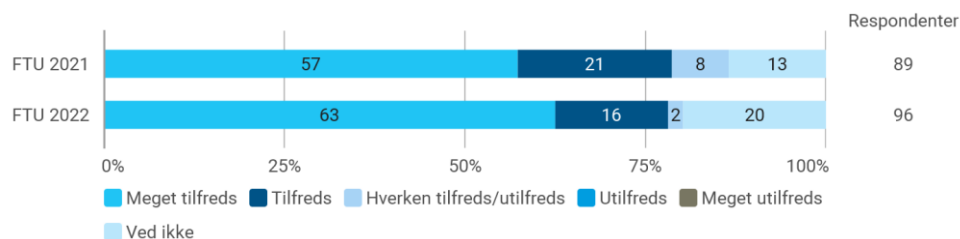

Krydset med: Måling

Hvor tilfreds er du med personalets lydhørhed over for dine synspunkter?

Krydset med: Måling

Hvor tilfreds er du med personalets modtagelse af dig og dit barn ved aflevering?

Krydset med: Måling

Hvor tilfreds er du med personalets måde at sige farvel til dig og dit barn ved afhentning?

Krydset med: Måling

Hvor tilfreds er du med dit barns forhold til de andre børn?

Krydset med: Måling

Hvor tilfreds er du med personalets indsats for at begrænse drillerier mellem børnene?

Krydset med: Måling

Hvor tilfreds er du med personalets indsats for at skabe kontakt mellem dit barn og de øvrige børn?

Krydset med: Måling

Hvor tilfreds er du med åbningstiderne?

Krydset med: Måling

Hvor tilfreds er du med de fysiske rammer indendørs? (legetøj, lokaler, inventar, plads mv.)