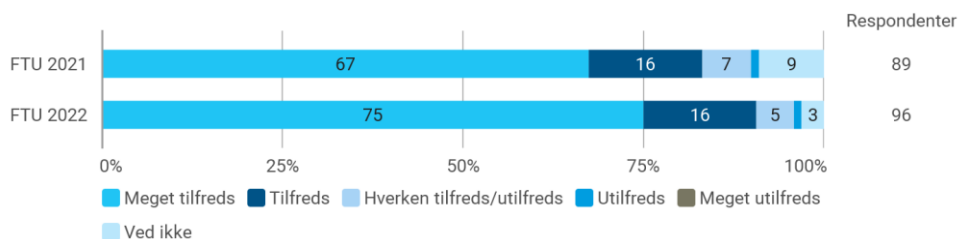

Krydset med: Måling

Hvor tilfreds er du med personalets indsats for at skabe kontakt mellem dit barn og de øvrige børn?

Krydset med: Måling

Hvor tilfreds er du med åbningstiderne?

Krydset med: Måling

Hvor tilfreds er du med de fysiske rammer indendørs? (legetøj, lokaler, inventar, plads mv.)

Krydset med: Måling

Hvor tilfreds er du med de udendørs faciliteter? (legeplads og lignende)

Krydset med: Måling

Hvor tilfreds er du med rengøringsstandarden?

Krydset med: Måling

Hvor tilfreds er du samlet set med dit barns dagtilbud?

Krydset med: Måling

Hvor tilfreds er du samlet set med maden hos din dagplejer?

Krydset med: Måling