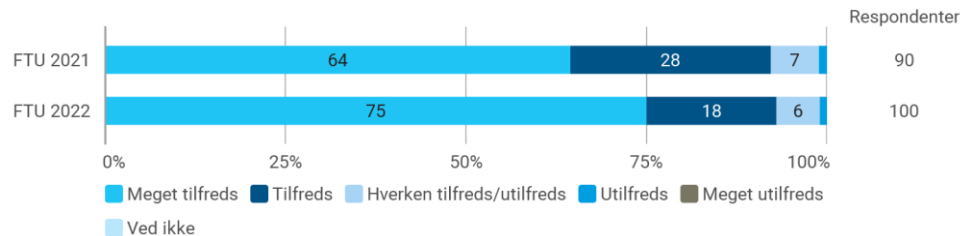

Hvor tilfreds er du med personalets omsorg for dit barn?

Krydset med: Måling

Hvor tilfreds er du med personalets faglige niveau?

Krydset med: Måling

Hvor tilfreds er du med dialogen og samarbejdet mellem dig/jer som forældre og personalet?

Krydset med: Måling

Hvor tilfreds er du med personalets lydhørhed over for dine synspunkter?

Krydset med: Måling

Hvor tilfreds er du med personalets modtagelse af dig og dit barn ved aflevering?

Krydset med: Måling