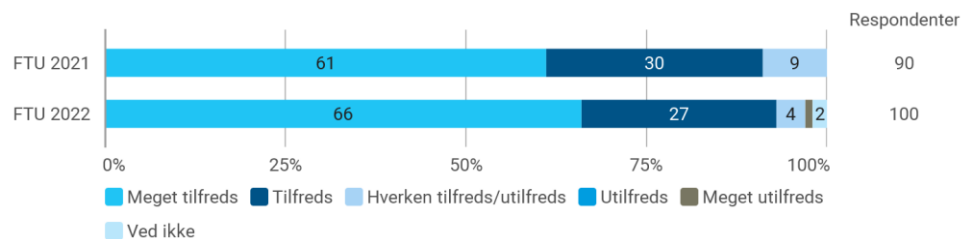

Krydset med: Måling

Hvor tilfreds er du med personalets indsats for at få dit barn til at føle sig tryk og glad?

Krydset med: Måling

Hvor tilfreds er du med personalets engagement i hverdagen?

Krydset med: Måling

Hvor tilfreds er du med personalets omsorg for dit barn?

Krydset med: Måling

Hvor tilfreds er du med personalets faglige niveau?

Krydset med: Måling

Hvor tilfreds er du med dialogen og samarbejdet mellem dig/jer som forældre og personalet?

Krydset med: Måling

Hvor tilfreds er du med personalets lydhørhed over for dine synspunkter?

Krydset med: Måling

Hvor tilfreds er du med personalets modtagelse af dig og dit barn ved aflevering?

Krydset med: Måling