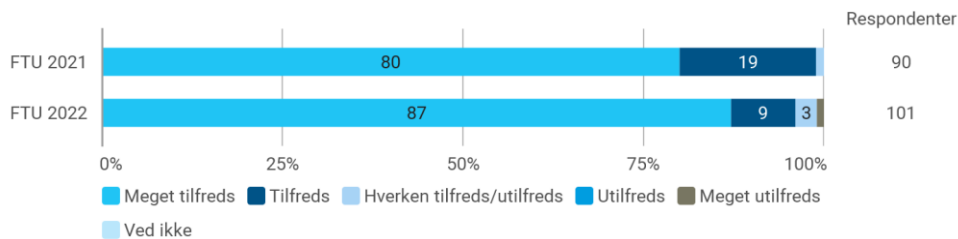

Krydset med: Måling

Hvor tilfreds er du med personalets indsats for at få dit barn til at føle sig tryk og glad?

Krydset med: Måling

Hvor tilfreds er du med personalets engagement i hverdagen?

Krydset med: Måling

Hvor tilfreds er du med personalets omsorg for dit barn?

Krydset med: Måling

Hvor tilfreds er du med personalets faglige niveau?

Krydset med: Måling

Hvor tilfreds er du med dialogen og samarbejdet mellem dig/jer som forældre og personalet?