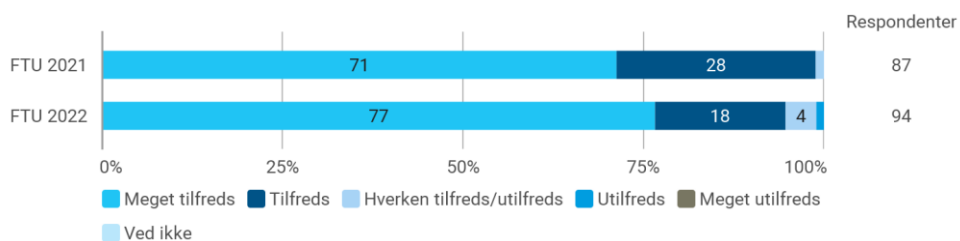

Krydset med: Måling

Hvor tilfreds er du med personalets indsats for at skabe kontakt mellem dit barn og de øvrige børn?

Krydset med: Måling

Hvor tilfreds er du med åbningstiderne?

Krydset med: Måling

Hvor tilfreds er du med de fysiske rammer indendørs? (legetøj, lokaler, inventar, plads mv.)

Krydset med: Måling

Hvor tilfreds er du med de udendørs faciliteter? (legeplads og lignende)

Krydset med: Måling

Hvor tilfreds er du med rengøringsstandarden?

Krydset med: Måling

Hvor tilfreds er du samlet set med dit barns dagtilbud?

Krydset med: Måling

Hvor tilfreds er du samlet set med maden hos din dagplejer?

Krydset med: Måling