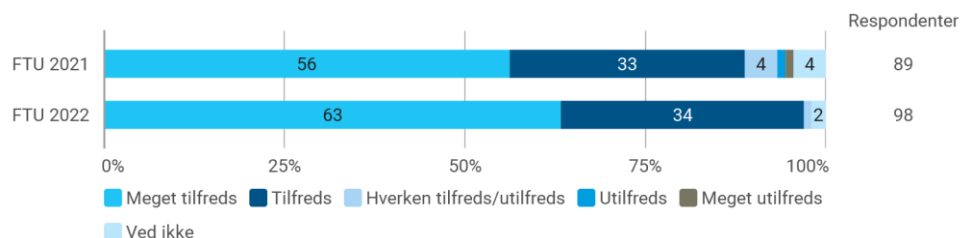

Krydset med: Måling

Hvor tilfreds er du med personalets lydhørhed over for dine synspunkter?

Krydset med: Måling

Hvor tilfreds er du med personalets modtagelse af dig og dit barn ved aflevering?

Krydset med: Måling

Hvor tilfreds er du med personalets måde at sige farvel til dig og dit barn ved afhentning?

Krydset med: Måling

Hvor tilfreds er du med dit barns forhold til de andre børn?

Krydset med: Måling

Hvor tilfreds er du med personalets indsats for at begrænse drillerier mellem børnene?