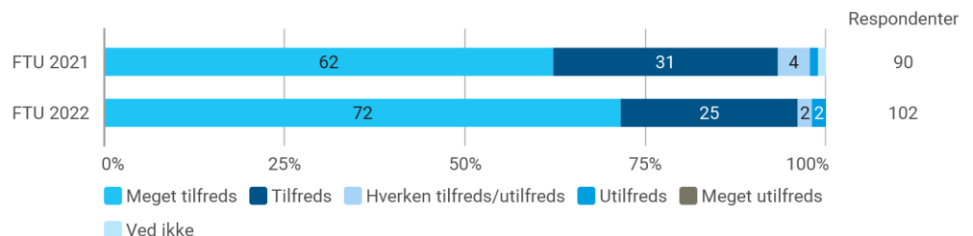

Krydset med: Måling

Hvor tilfreds er du med personalets indsats for at understøtte dit barns sproglige udvikling?

Krydset med: Måling

Hvor tilfreds er du med personalets indsats for at understøtte dit barns fysiske og motoriske udvikling?

Krydset med: Måling

Hvor tilfreds er du med personalets indsats for at få dit barn til at føle sig tryk og glad?

Krydset med: Måling

Hvor tilfreds er du med personalets engagement i hverdagen?

Krydset med: Måling