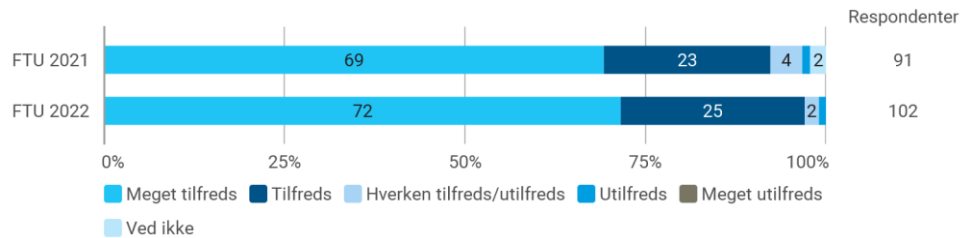

Hvor tilfreds er du med personalets indsats for at understøtte dit barns sproglige udvikling?

Krydset med: Måling