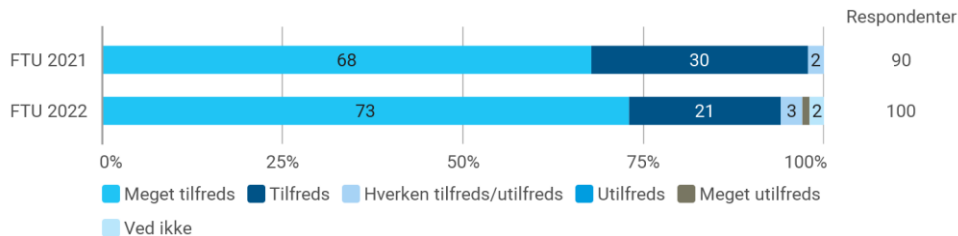

Krydset med: Måling

Hvor tilfreds er du med personalets indsats for at få dit barn til at føle sig tryk og glad?

Krydset med: Måling

Hvor tilfreds er du med personalets engagement i hverdagen?

Krydset med: Måling

Hvor tilfreds er du med personalets omsorg for dit barn?

Krydset med: Måling

Hvor tilfreds er du med personalets faglige niveau?

Krydset med: Måling

Hvor tilfreds er du med dialogen og samarbejdet mellem dig/jer som forældre og personalet?