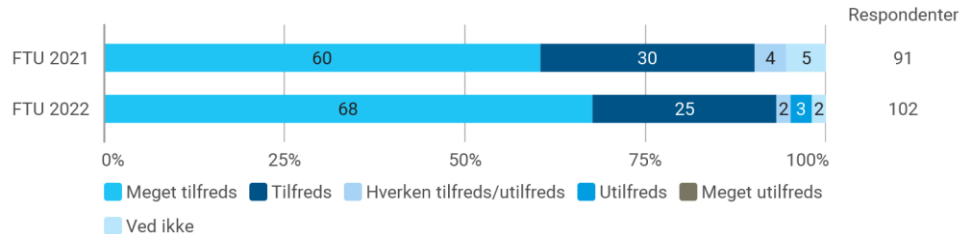

Hvor tilfreds er du med personalets indsats for at understøtte dit barns fysiske og motoriske udvikling?

Krydset med: Måling