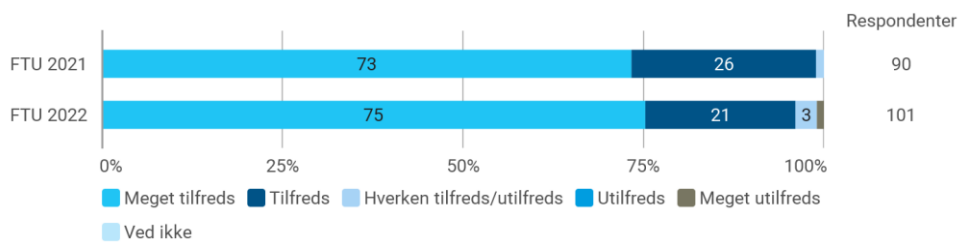

Krydset med: Måling

Hvor tilfreds er du med personalets indsats for at få dit barn til at føle sig tryk og glad?

Krydset med: Måling

Hvor tilfreds er du med personalets engagement i hverdagen?

Krydset med: Måling

Hvor tilfreds er du med personalets omsorg for dit barn?

Krydset med: Måling

Hvor tilfreds er du med personalets faglige niveau?

Krydset med: Måling

Hvor tilfreds er du med dialogen og samarbejdet mellem dig/jer som forældre og personalet?