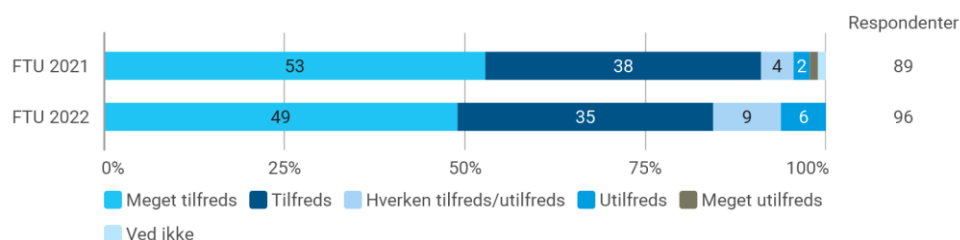

Krydset med: Måling

Hvor tilfreds er du med personalets indsats for at skabe kontakt mellem dit barn og de øvrige børn?

Krydset med: Måling

Hvor tilfreds er du med åbningstiderne?

Krydset med: Måling

Hvor tilfreds er du med de fysiske rammer indendørs? (legetøj, lokaler, inventar, plads mv.)

Krydset med: Måling

Hvor tilfreds er du med de udendørs faciliteter? (legeplads og lignende)

Krydset med: Måling

Hvor tilfreds er du med rengøringsstandarden?

Krydset med: Måling

Hvor tilfreds er du samlet set med dit barns dagtilbud?