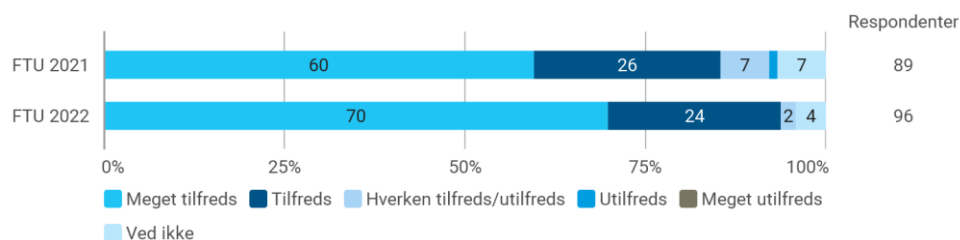

Krydset med: Måling

Hvor tilfreds er du med personalets lydhørhed over for dine synspunkter?

Krydset med: Måling

Hvor tilfreds er du med personalets modtagelse af dig og dit barn ved aflevering?

Krydset med: Måling

Hvor tilfreds er du med personalets måde at sige farvel til dig og dit barn ved afhentning?

Krydset med: Måling

Hvor tilfreds er du med dit barns forhold til de andre børn?

Krydset med: Måling

Hvor tilfreds er du med personalets indsats for at begrænse drillerier mellem børnene?

Krydset med: Måling

Hvor tilfreds er du med personalets indsats for at skabe kontakt mellem dit barn og de øvrige børn?

Krydset med: Måling

Hvor tilfreds er du med åbningstiderne?

Krydset med: Måling

Hvor tilfreds er du med de fysiske rammer indendørs? (legetøj, lokaler, inventar, plads mv.)