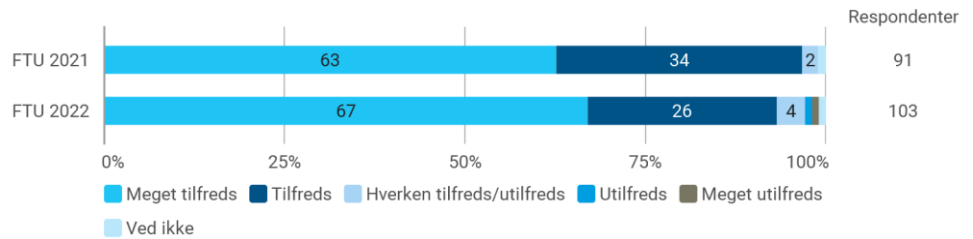

Dagplejen, samlet

Hvor tilfreds er du med aktiviteterne i dagligdagen?

Krydset med: Måling

Hvor tilfreds er du med personalets indsats for at udvikle dit barns sociale kompetencer? (fx vise hensyn og forståelse for andre og indgå i grupper)

Krydset med: Måling

Hvor tilfreds er du med personalets indsats for at understøtte dit barns sproglige udvikling?

Krydset med: Måling

Hvor tilfreds er du med personalets indsats for at understøtte dit barns fysiske og motoriske udvikling?