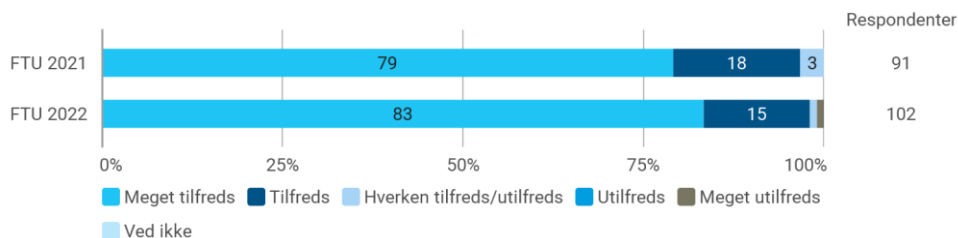

Dagplejen, samlet

Hvor tilfreds er du med aktiviteterne i dagligdagen?

Krydset med: Måling

Hvor tilfreds er du med personalets indsats for at udvikle dit barns sociale kompetencer? (fx vise hensyn og forståelse for andre og indgå i grupper)

Krydset med: Måling

Hvor tilfreds er du med personalets indsats for at understøtte dit barns sproglige udvikling?

Krydset med: Måling

Hvor tilfreds er du med personalets indsats for at understøtte dit barns fysiske og motoriske udvikling?

Krydset med: Måling

Hvor tilfreds er du med personalets indsats for at få dit barn til at føle sig tryk og glad?

Krydset med: Måling

Hvor tilfreds er du med personalets engagement i hverdagen?

Krydset med: Måling