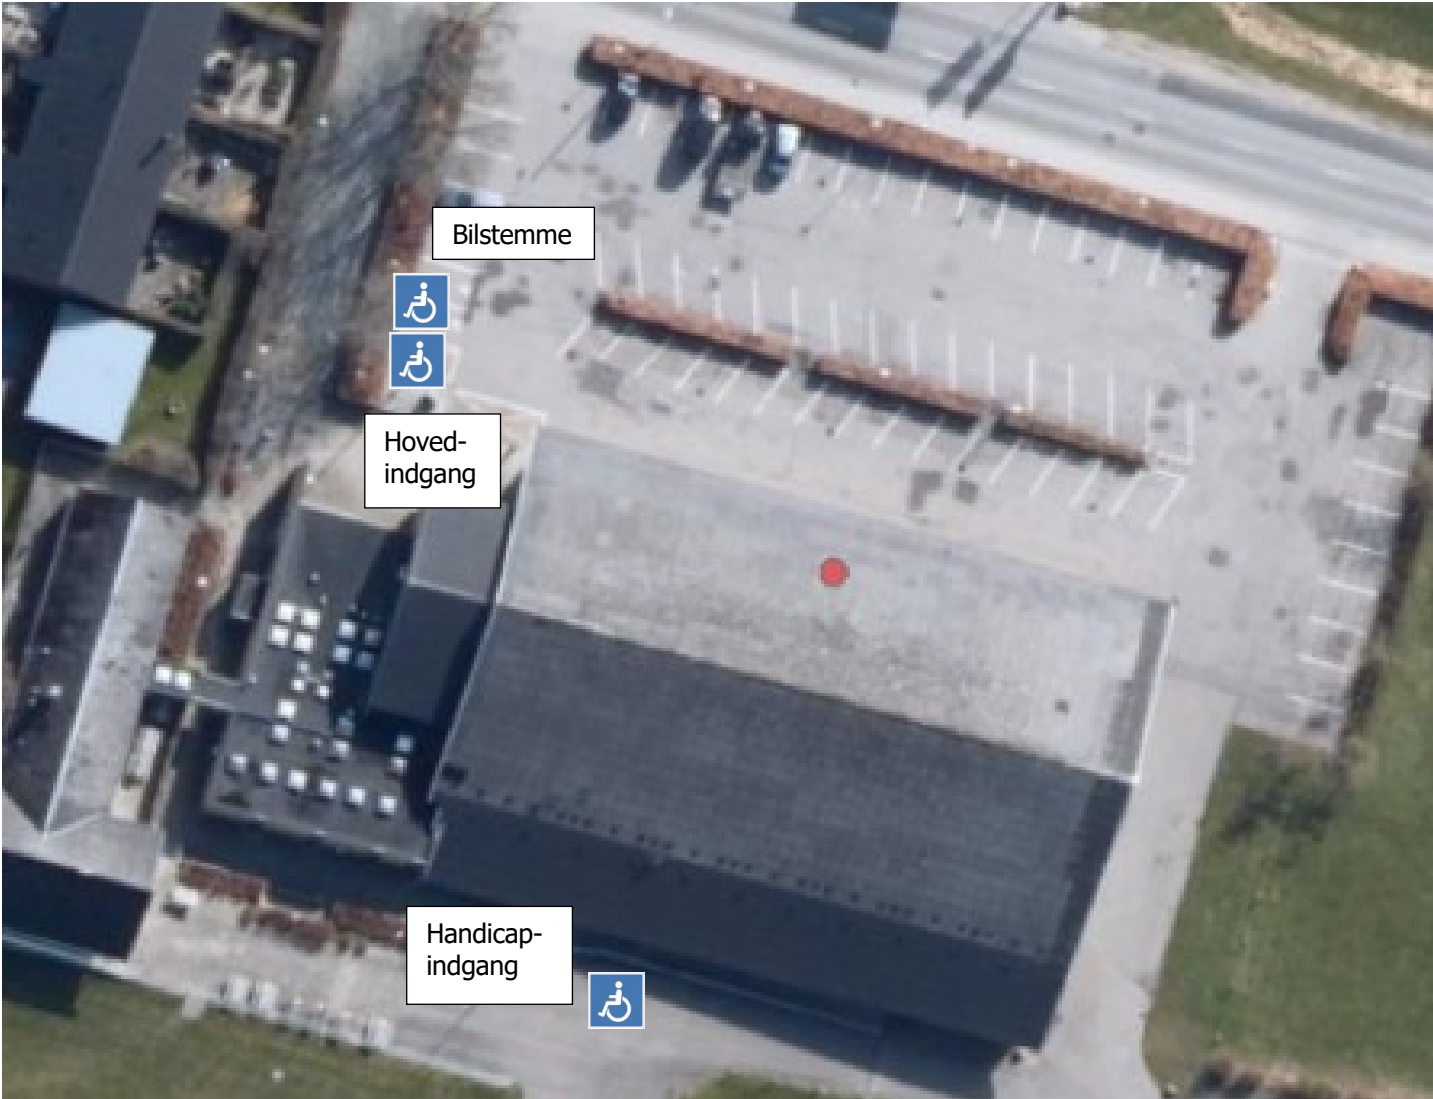

Valg 2022

Handicap Parkering

Frederikssundhallen, Kalvøvej 13, Frederikssund

Trekløverskolen afd. Græse Bakkeby, Højvang 10, Frederikssund

Ådalens Skole, Kornvænget 4, Frederikssund

SIK, Idrætsvej 5, Slangerup

Skibbyhallen, Hovedgaden 96, Skibby

Bilstemme

Hovedindgang

Handicapindgang

Møllevvej 90 & 100, Jægerspris