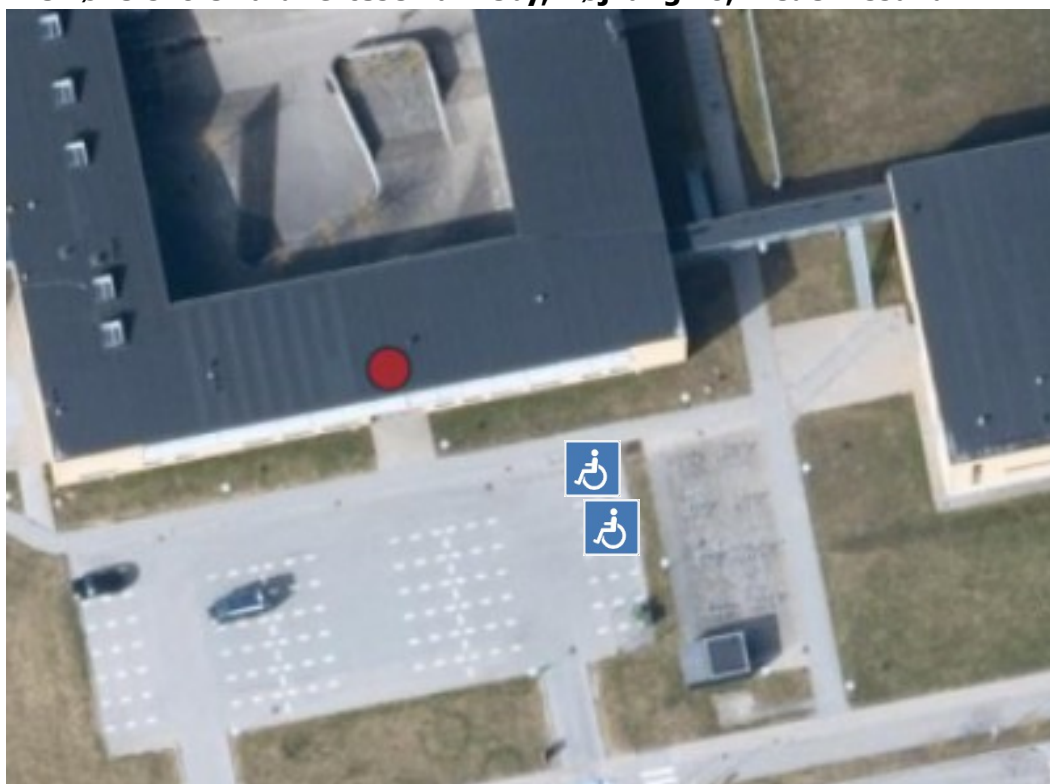

Valg 2022

Handicap Parkering

Frederikssundhallen, Kalvøvej 13, Frederikssund

Trekløverskolen afd. Græse Bakkeby, Højvang 10, Frederikssund

Ådalens Skole, Kornvænget 4, Frederikssund

SIK, Idrætsvej 5, Slangerup

Skibbyhallen, Hovedgaden 96, Skibby

Bilstemme

Hovedindgang

Handicapindgang

Møllevvej 90 & 100, Jægerspris